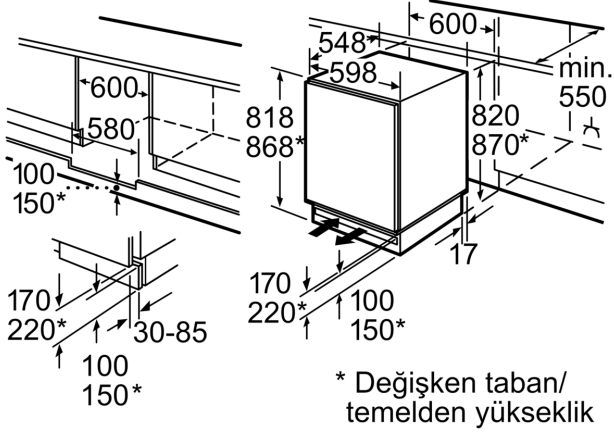

### Ölçüler

- Niş ölçüler (Y x G x D): 82.0 cm x 60.0 cm x 55.0 cm

### GENEL BİLGİLER<I

IB:Font>

**Serie 2, Tezgah Altı Ankastr**  
**Soğutucu, 82 x 60 cm, Düz Menteşe**  
**KUR15A50NE**

Cihazın yanında sağdan veya soldan  
elektrik bağlantısı için yer.  
Tabanda havalandırma ve dışarı  
havalandırma.

Ölçüler mm cinsindedir