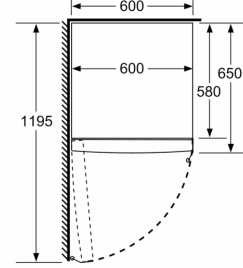

/IB:Font>Tazelik Sistemleri

Ölçüler

- Boyutlar (YxGxD): 186 x 60 x 69 cm

Teknik Bilgiler

- Kapı menteşesi - sol, Kapı yönü değiştirilebilir
- Yüksekliği ayarlanabilir ön ayaklar, tekerlekli arka ayaklar
- 90° lik kapı açılma açısı
- İklim sınıfı: SN-T<

- a Yükseklik
b Genişlik
c Tutamak ve mesafe parçası olmayan kapı kapalıyken derinlik
d Mesafe parçası olmayan dolap derinliği
e Tutamak olmayan kapı açıkken genişlik
f Tutamak ve mesafe parçası olmayan kapı açıkken derinlik

Ölçüler cm cinsindedir

Ölçüler mm cinsindedir