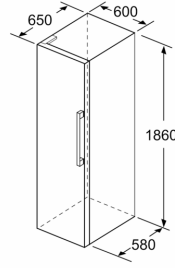

/IB:Font>Tazelik Sistemleri

Ölçüler

- Boyutlar (YxGxD): 186 x 60 x 69 cm

Teknik Bilgiler

- Kapı menteşesi - sol, Kapı yönü değiştirilebilir
- Yüksekliği ayarlanabilir ön ayaklar, tekerlekli arka ayaklar
- 90° lik kapı açılma açısı
- İklim sınıfı: SN-T<

- a Yükseklik
b Genişlik
c Tutamak ve mesafe parçası olmayan kapı kapalıyken derinlik
d Mesafe parçası olmayan dolap derinliği
e Tutamak olmayan kapı açıkken genişlik
f Tutamak ve mesafe parçası olmayan kapı açıkken derinlik

Ölçüler cm cinsindedir

Ölçüler mm cinsindedir