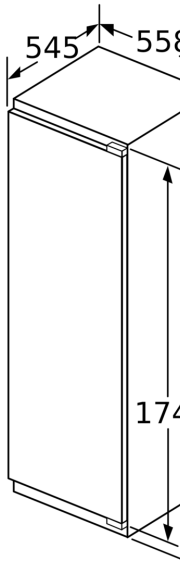

Teknik bilgiler

Ürün Tipi: Ankastr
Kompresör adedi: 1
Bağımsız soğutucu devresi sayısı: 1
Genişlik: 558 mm
Yükseklik: 1772 mm
Derinlik: 545 mm
Net Ağırlık: 66.2 kg
Kurulum için gerekli yuva ölçüleri: 1775.0 x 560 x 550 mm
Kapı panel seçenekleri: Yok
Kapı yönü: Sağ, değiştirilebilir
Soğutucu bölümü ayarlanabilir raf adedi: 4
Plastik şişelik: hayır
No-Frost sistemi: hayır
Soğutucu bolmesi - ic havalandırma: Evet
Değiştirilebilir kapı yönü: Evet
Elektrik kablosu uzunluğu: 230.0 cm
Güç: 90 W
Akım: 10 A
Nominal gerilim: 220-240 V
Frekans: 50 Hz
Elektrik kesintisinde saklama süresi (h): 22 h
Entegre aksesuarlar: 2 x Yumurtalık

- Dondurma kapasitesi (kg/24 saat): 4.5 kg

Ölçüler

Teknik Bilgiler

- Kapı yönü sağa doğru, Kapı yönü değiştirilebilir
- Bağlantı: 90 W
- İklim sınıfı: SN-T<
- Nominal voltaj: 220 - 240 V<

Aksesuarlar

- 2 x Yumurtalık, 1 x A**0015
- özel tasarım şişe tutucu
- Standart 24 saat test sonuçlarıdır. Günlük tüketim, kullanım koşullarına ve yerine bağlıdır.

GENEL BİLGİLER<

IB:Font>

**Serie 6, Derin Donduruculu Ankastr
Buzdolabı, 177.5 x 56 cm, Düz
Menteşe
KIL82AF30N**

Hava çıkış kanalı
min. 200 cm

Tabanda
havalandırma
aralığı
min. 200 cm

Mobilya ön kısmını

İzin verilen ağırlığı
montajı hasara ve r
aksamasına neden

T: Cihaz kapağı
yüksekliği dahil
mm cinsinden
menteşeler:

1500-1750

Ölçüler mm cinsi
Düz menteşe için

Tabloda, çarpışın
sağlamak ve mu
oluşabilecek has
önerilen boşluk ç