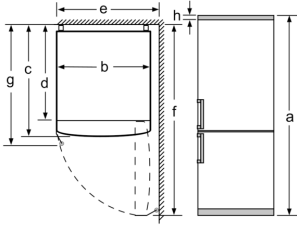

Serie 6, Alttan Dondurucu Buzdolabı, 186 x 86 cm, Beyaz KGN86AWF0N

Cihaz adı	a	b	c	d	e	f	g	h
KGN86 (İç tutamak)	1860	860	810	720	870	1610	810	12
KGN86 (Dış tutamak)	1860	860	810	720	910	1610	850	12

Açıklama
a Yükseklik
b Genişlik
c Tutamaksız kapı kapalıyken derinlik
d Dolap derinliği
e Kapı 90° açikken genişlik
f Kapı açikken derinlik
g Tutamaklı kapı kapalıyken derinlik
h Nişe veya gömme dolaba montaj için hava boşluğu

Öçüler mm cinsindedir