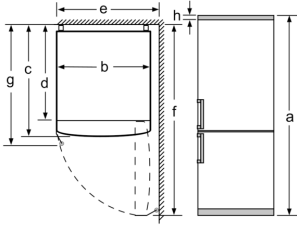

Ölçüler

- Boyutlar (YxGxD): 186 x 86 x 84 cm

Teknik Bilgiler

- Kapı yönü sağa doğru, Kapı yönü değiştirilebilir
- Yüksekliği ayarlanabilir ön ayaklar, tekerlekli arka ayaklar
- İklim sınıfı: SN-T<
- Bağlantı: 100 W<
- Nominal voltaj: 220 - 240 V<

/IB:Font>Aksesuarlar

- 3 x Yumurtalık, 2 x A**0023, 1 x A**0024
- Standart 24 saat test sonuçlarıdır. Günlük tüketim, kullanım koşullarına ve yerine bağlıdır.

GENEL BİLGİLER<I

IB:Font>

Serie 6, Alttan Dondurucu Buzdolabı, 186 x 86 cm, Beyaz KGN86AW30N

Cihaz adı	a	b	c	d	e	f	g	h
KGN86 (İç tutamak)	1860	860	810	720	870	1610	810	12
KGN86 (Dış tutamak)	1860	860	810	720	910	1610	850	12

Açıklama
a Yükseklik
b Genişlik
c Tutamaksız kapı kapalıyken derinlik
d Dolap derinliği
e Kapı 90° açikken genişlik
f Kapı açikken derinlik
g Tutamaklı kapı kapalıyken derinlik
h Nişe veya gömme dolaba montaj için hava boşluğu