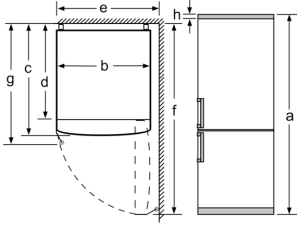

- Dondurma kapasitesi (kg/24 saat): 20 kg
- Derin dondurucu çekmecesini: 2 adet (1 adet BigBox)

Ölçüler

- Boyutlar (YxGxD): 186 x 86 x 84 cm

Teknik Bilgiler

- Kapı yönü sağa doğru, Kapı yönü değiştirilebilir
- Yüksekliği ayarlanabilir ön ayaklar, tekerlekli arka ayaklar

Aksesuarlar

- 2 x A**0023, 1 x A**0024, 3 x Yumurtalık

GENEL BİLGİLER<I

IB:Font>

Serie 6, Alttan Dondurucu
Buzdolabı, 186 x 86 cm, Kolay
temizlenebilir Inox
KG86AI30N

Cihaz adı	a	b	c	d	e	f	g	h
KG86 (İç tutamak)	1860	860	810	720	870	1610	810	12
KG86 (Dış tutamak)	1860	860	810	720	910	1610	850	12

Açıklama	
a	Yükseklik
b	Genişlik
c	Tutamaksız kapı kapalıyken derinlik
d	Dolap derinliği
e	Kapı 90° açıldığında genişlik
f	Kapı açıkken derinlik
g	Tutamaklı kapı kapalıyken derinlik
h	Niçe veya gömme dolaba montaj için hava boşluğu

Ölçüler mm cinsindedir