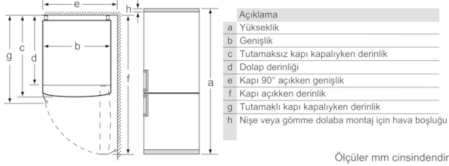

Serie | 6, Alttan Donduruculu Buzdolabı, 193 x 70 cm, Paslanmaz çelik KGN56LM30N

Cihaz adı	a	b	c	d	e	f	g	h
KGN56 (İç tutamak)	1930	700	800	720	700	1450	800	12
KGN56 (Dış tutamak)	1930	700	800	720	740	1450	840	12

Çaplıdır
a) Yükseklik
b) Genişlik
c) Tutamakız kapı kapalıyken derinlik
d) Dolap derinliği
e) Kapı 90° açıldığında genişlik
f) Kapı açıldığında derinlik
g) Tutamaklı kapı kapalıyken derinlik
h) Nişe veya gömme dolaba montaj için hava boşluğu