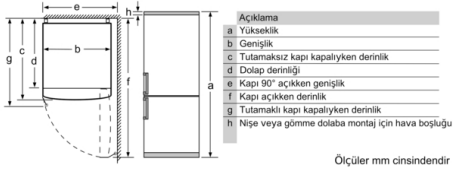

Serie 6, Alttan Donduruculu Buzdolabı, 193 x 70 cm, Siyah KGN56LB30U

Cihaz adı	a	b	c	d	e	f	g	h
KGN56 (İç tutamak)	1930	700	800	720	700	1450	800	12
KGN56 (Dış tutamak)	1930	700	800	720	740	1450	840	12

Çizim	
a	Yükseklik
b	Genişlik
c	Tutamaksız kapı kapalıyken derinlik
d	Dolap derinliği
e	Kapı 90° açıldığında genişlik
f	Kapı açıldığında derinlik
g	Tutamaklı kapı kapalıyken derinlik
h	Nişe veya gömme dolaba montaj için hava boşluğu