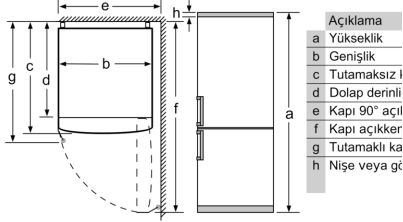

**Serie 6, Alttan Dondurucu
Buzdolabı, 193 x 70 cm, Kolay
temizlenebilir Inox
KGN56HI3P**

Cihaz adı	a	b	c
KGN56 (İç tutamak)	1930	700	800
KGN56 (Dış tutamak)	1930	700	800

Cihaz direkt olarak duvara,
yerleştirildiğinde tüm çekmece
tamamen açılabilir.

* Dış tutamak ile ve dış tutamak