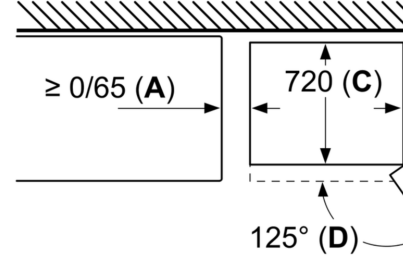

Ölçüler mm cinsindedir