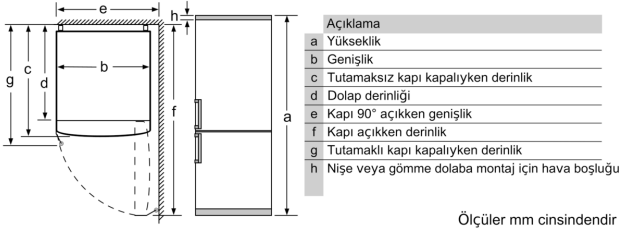

Serie 6, Alttan Dondurucu Buzdolabı, 193 x 70 cm, Siyah KGN56AB30N

Cihaz adı	a	b	c	d	e	f	g	h
KGN56 (İç tutamak)	1930	700	800	720	700	1450	800	12
KGN56 (Dış tutamak)	1930	700	800	720	740	1450	840	12

Açıklama	
a	Yükseklik
b	Genişlik
c	Tutamaksız kapı kapalyken derinlik
d	Dolap derinliği
e	Kapı 90° açikken genişlik
f	Kapı açikken derinlik
g	Tutamaklı kapı kapalyken derinlik
h	Nişe veya gömme dolaba montaj için hava boşluğu