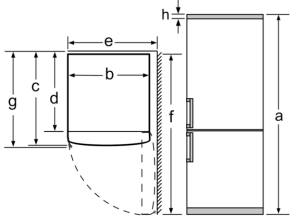

Serie 4, Alttan Dondurucu Buzdolabı, 186 x 60 cm, Inox Görünümlü KGN36VL35G

Cihaz adı	a	b	c	d	e	f	g	h
KGN36 (İç tutamak)	1860	600	660	590	600	1210	660	12
KGN36 (Dış tutamak)	1860	600	660	590	640	1210	700	12

Açıklama	
a	Yükseklik
b	Genişlik
c	Tutamaksız kapak kapalıyken derinlik
d	Dolap derinliği
e	Kapak 90° açıldığında genişlik
f	Kapı açıldığında derinlik
g	Tutamaklı kapak kapalıyken derinlik
h	Nişe veya gömme dolaba montaj için hava boşluğu

Ölçüler mm cinsindedir