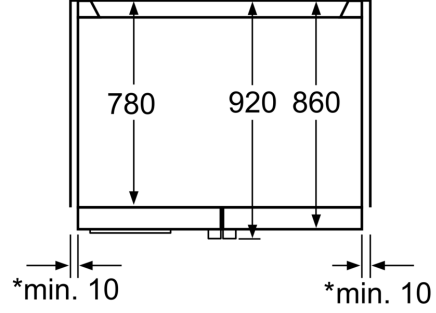

Derin Dondurucu Bölümü

- Dondurma kapasitesi (kg/24 saat): 9 kg

Ölçüler

- Boyutlar (YxGxD): 177 x 91 x 92 cm

Teknik Bilgiler

- Kapı menteşesi - sol, Kapı yönü sağa doğru
- Yüksekliği ayarlanabilir ön ayaklar, tekerlekli arka ayaklar
- İklim sınıfı: SN-T<

**Serie 6, multi door, 177.2 x 90.5 cm,
Kolay temizlenebilir Inox
KFN91PJ20N**

* Eğer cihaz bir fırının yanına yerleştirilirse, aradaki kenar mesafesi min. 10 mm olmalıdır.

Ölçüler mm cinsindedir

90° açılan kapakta çerçevesi çekilebilir.
Tam olarak açılan kapakta çerçevesi çıkartılabilir.

Ölçüler mm cinsindedir