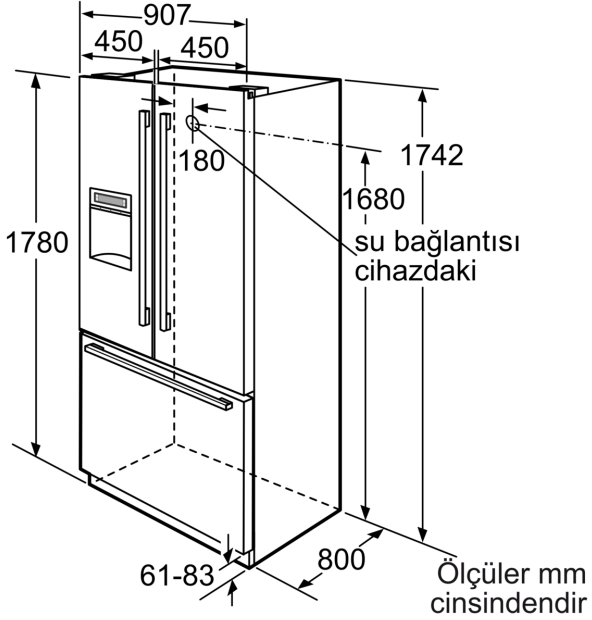

Teknik bilgiler

Ürün Tipi:	Solo
Kompresör adedi:	1
Bağımsız soğutucu devresi sayısı:	1
Genişlik:	905 mm
Yükseklik:	1772 mm
Derinlik:	860 mm
Net Ağırlık:	147.5 kg
Kapı panel seçenekleri:	Yok
Kapı yönü:	Sol & Sağ
Soğutucu bölümü ayarlanabilir raf adedi:	3
Plastik şişelik:	hayır
Soğutucu bolmesi - iç havalandırma:	Evet
Değiştirilebilir kapı yönü:	hayır
Elektrik kablosu uzunluğu:	250.0 cm
Güç:	170 W
Akım:	10 A
Nominal gerilim:	220-240 V
Frekans:	50 Hz
Elektrik kesintisinde saklama süresi (h):	20 h

Derin Dondurucu Bölümü

- Dondurma kapasitesi (kg/24 saat): 9 kg

Ölçüler

- Boyutlar (YxGxD): 177 x 91 x 92 cm

Teknik Bilgiler

- Kapı menteşesi - sol, Kapı yönü sağa doğru
- Yüksekliği ayarlanabilir ön ayaklar, tekerlekli arka ayaklar
- İklim sınıfı: SN-T<

**Serie 6, multi door, 177.2 x 90.5 cm,
Kolay temizlenebilir Inox
KFN91PJ20N**

* Eğer cihaz bir fırının yanına yerleştirilirse, aradaki kenar mesafesi min. 10 mm olmalıdır.

Ölçüler mm cinsindedir

90° açılan kapakta çerçevesi çekilebilir.
Tam olarak açılan kapakta çerçevesi çıkartılabilir.

Ölçüler mm cinsindedir