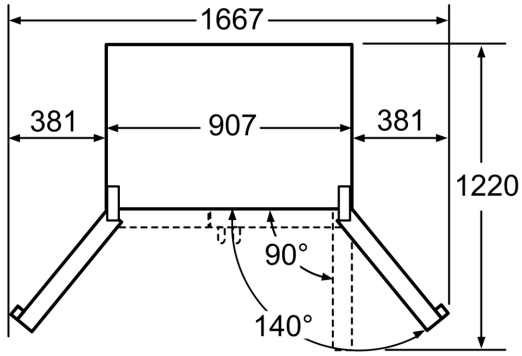

Derin Dondurucu Bölümü

- Dondurma kapasitesi (kg/24 saat): 9 kg

Ölçüler

- Boyutlar (YxGxD): 177 x 91 x 92 cm

Teknik Bilgiler

- Kapı menteşesi - sol, Kapı yönü sağa doğru
- Yüksekliği ayarlanabilir ön ayaklar, tekerlekli arka ayaklar
- İklim sınıfı: SN-T<

**Serie 6, multi door, 177.2 x 90.5 cm,
Kolay temizlenebilir Inox
KFN91PJ20N**

* Eğer cihaz bir fırının yanına yerleştirilirse, aradaki kenar mesafesi min. 10 mm olmalıdır.

Ölçüler mm cinsindedir

90° açılan kapakta çerçevesi çekilebilir.
Tam olarak açılan kapakta çerçevesi çıkartılabilir.

Ölçüler mm cinsindedir