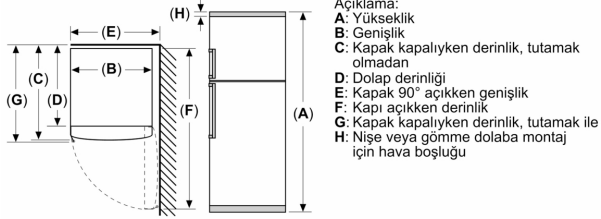

Serie 6, Üstten Donduruculu Buzdolabı, 186 x 86 cm, Kolay temizlenebilir Inox, Total No Frost KDN86HID1N

Ölçüler mm cinsindedir

Cihaz adı	A	B	C	D	E	F	G	H
KDN86 (iç tutamak)	1860	860	810	720	870	1610	810	12
KDN86 (dış tutamak)	1860	860	810	720	910	1610	850	12