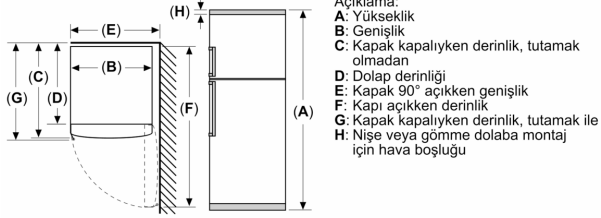

Serie 6, Üstten Donduruculu Buzdolabı, 186 x 86 cm, Beyaz KDN86AWF0N

Ölçüler mm cinsindedir

Cihaz adı	A	B	C	D	E	F	G	H
KDN86 (iç tutamak)	1860	860	810	720	870	1610	810	12
KDN86 (dış tutamak)	1860	860	810	720	910	1610	850	12