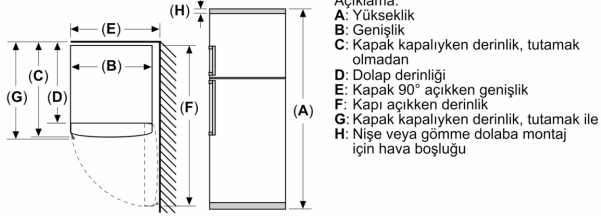

Serie 6, Üstten Donduruculu Buzdolabı, 186 x 86 cm, Kolay temizlenebilir Inox KDN86AIF0N

Ölçüler mm cinsindedir

Cihaz adı	A	B	C	D	E	F	G	H
KDN86 (iç tutamak)	1860	860	810	720	870	1610	810	12
KDN86 (dış tutamak)	1860	860	810	720	910	1610	850	12