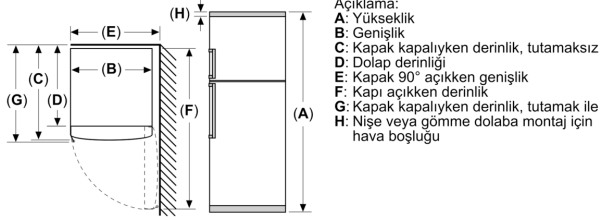

Serie 6, Üstten Dondurucu Buzdolabı, 186 x 75 cm, Beyaz KDN76AWF0N

Ölçüler mm cinsindedir

Cihaz adı	A	B	C	D	E	F	G	H
KDN76 (iç tutamak)	1860	750	800	720	760	1490	800	12
KDN76 (dış tutamak)	1860	750	800	720	800	1490	840	12