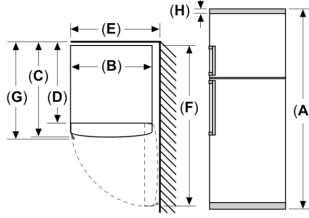

Teknik Bilgiler

- Elektrik tüketimi: 348 kWh/yıl
- İklim sınıfı: SN-T<

Serie 6, Üstten Donduruculu Buzdolabı, 186 x 75 cm, Kolay temizlenebilir Inox KDN76AIF0N

Ölçüler mm cinsindedir

Açıklama:

- A: Yükseklik
- B: Genişlik
- C: Kapak kapalıyken derinlik, tutamaksız
- D: Dolap derinliği
- E: Kapak 90° açikken genişlik
- F: Kapı açikken derinlik
- G: Kapak kapalıyken derinlik, tutamak ile
- H: Nişe veya gömme dolaba montaj için hava boşluğu