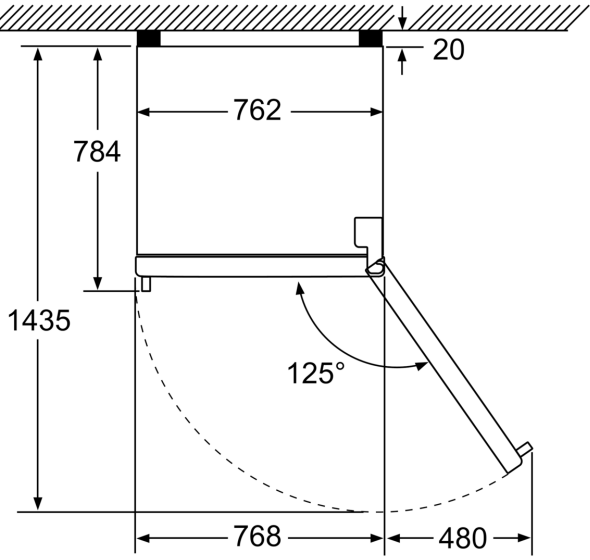

Teknik bilgiler

Ürün Tipi:	Solo
Kompresör adedi:	1
Bağımsız soğutucu devresi sayısı:	1
Genişlik:	768 mm
Yükseklik:	1770 mm
Derinlik:	724 mm
Net Ağırlık:	85.0 kg
Kapı panel seçenekleri:	Yok
Kapı yönü:	Sağ
Soğutucu bölümü ayarlanabilir raf adedi:	2
Plastik şişelik:	Evet
Soğutucu bolmesi - iç havalandırma:	Evet
Değiştirilebilir kapı yönü:	hayır
Elektrik kablosu uzunluğu:	200.0 cm
Güç:	205 W
Akım:	10 A
Nominal gerilim:	220-240 V
Frekans:	50 Hz
Elektrik kesintisinde saklama süresi (h):	18 h

Derin Dondurucu Bölümü

- NoFrost - Manuel buz çözdürmeye son
- Dondurma kapasitesi (kg/24 saat): 6 kg
- Buzmatik
- 1 adet raf
- Dondurucu bölümünde 2 kapı rafı

Ölçüler

- Boyutlar (YxGxD): 177 x 77 x 77 cm

**Serie 4, Üstten Donduruculu
Buzdolabı, 177 x 76.8 cm, Beyaz
KDN64VW20N**

Ölçüler mm cinsindedir