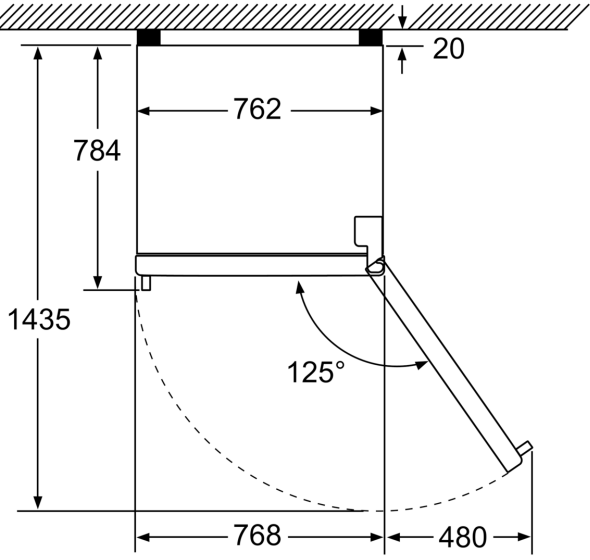

Ölçüler

- Boyutlar (YxGxD): 177 x 77 x 77 cm

Teknik Bilgiler

- Kapı yönü sağa doğru
- Yüksekliği ayarlanabilir ön ayaklar, tekerlekli arka ayaklar

Aksesuarlar

- Yumurtalık

AVANTAJLAR

- LED aydınlatma - uzun ömürlü, verimli ve mükemmel aydınlatma

**Serie 4, Üstten Donduruculu
Buzdolabı, 177 x 76.8 cm, Inox
Görünümlü
KDN64VL21N**

Ölçüler mm cinsindedir