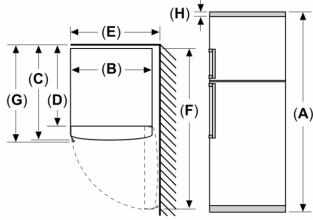

/IB:Font>

Serie 4, Üstten Dondurucu Buzdolabı, 193 x 70 cm, Beyaz KDN56XWF0N

Ölçüler mm cinsindedir

Açıklama:
A: Yükseklik
B: Genişlik
C: Kapak kapalıyken derinlik, tutamaksız
D: Dolap derinliği
E: Kapak 90° açıldığında genişlik
F: Kapı açıldığında derinlik
G: Kapak kapalıyken derinlik, tutamak ile
H: Nişe veya gömme dolaba montaj için
hava boşluğu