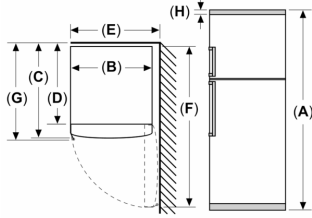

Serie 6, Üstten Dondurucu Buzdolabı, 193 x 70 cm, Beyaz KDN56AWF0N

Ölçüler mm cinsindedir

Açıklama:
A: Yükseklik
B: Genişlik
C: Kapak kapalıyken derinlik, tutamaksız
D: Dolap derinliği
E: Kapak 90° açıldığında genişlik
F: Kapı açıldığında derinlik
G: Kapak kapalıyken derinlik, tutamak ile
H: Nişe veya gömme dolaba montaj için
hava boşluğu

Cihaz adı	A	B	C	D	E	F	G	H
KDN56 (iç tutamak)	1930	700	800	720	700	1450	800	12
KDN56 (dış tutamak)	1930	700	800	720	740	1450	840	12