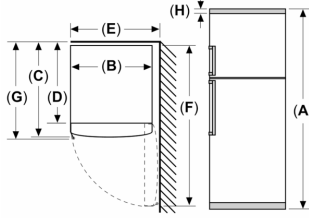

/IB:Font>

Serie 6, Üstten Donduruculu Buzdolabı, 193 x 70 cm, Kolay temizlenebilir Inox KDN56AIF0N

Ölçüler mm cinsindedir

Açıklama:

- A: Yükseklik
- B: Genişlik
- C: Kapak kapalıyken derinlik, tutamaksız
- D: Dolap derinliği
- E: Kapak 90° açikken genişlik
- F: Kapı açikken derinlik
- G: Kapak kapalıyken derinlik, tutamak ile
- H: Nişe veya gömme dolaba montaj için hava boşluğu