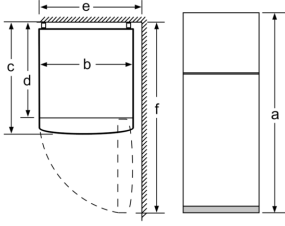

Derin Dondurucu Bölümü

- Dondurma kapasitesi (kg/24 saat): 9 kg

Ölçüler

- Boyutlar (YxGxD): 171 x 70 x 77 cm

Teknik Bilgiler

- Kapı yönü sađa dođru, Kapı yönü deđiştirilebilir
- Yüksekliđi ayarlanabilir ön ayaklar, tekerlekli arka ayaklar
- İklim sınıfı: SN-T<

GENEL BİLGİLER<I

IB:Font>

Serie 4, Üstten Donduruculu Buzdolabı, 171 x 70 cm, Inox Görünümlü KDN53NL22N

Cihaz adı	a	b	c	d	e	f
KDN53 (iç tutamak)	1708	696	715	650	716	1354

Açıklama	
a	Yükseklik
b	Genişlik
c	Kapı kapalıyken derinlik, tutamaksız
d	Dolap derinliği
e	Kapı 90°'e kadar açıkken genişlik
f	Kapı açıkken derinlik

Ölçüler mm cinsindedir