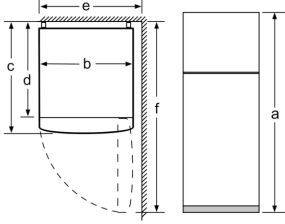

Derin Dondurucu Bölümü

- Dondurma kapasitesi (kg/24 saat): 8 kg
- 1 adet raf

Ölçüler

- Boyutlar (YxGxD): 186 x 70 x 67 cm

Teknik Bilgiler

- Kapı yönü sağa doğru, Kapı yönü deđiştirilebilir
- Yüksekliği ayarlanabilir ön ayaklar, tekerlekli arka ayaklar
- İklim sınıfı: SN-T<

GENEL BİLGİLER<I

IB:Font>

Serie 4, Üstten Donduruculu Buzdolabı, 186 x 70 cm, Inox Görünümlü KDN46NL22N

Cihaz adı	a	b	c	d	e	f
KDN46 (iç tutamak)	1854	697	586	521	718	1223

Açıklama
a Yükseklik
b Genişlik
c Kapı kapalıyken derinlik, tutamaksız
d Dolap derinliği
e Kapı 90°'e kadar açıkken genişlik
f Kapı açıkken derinlik

Ölçüler mm cinsindedir