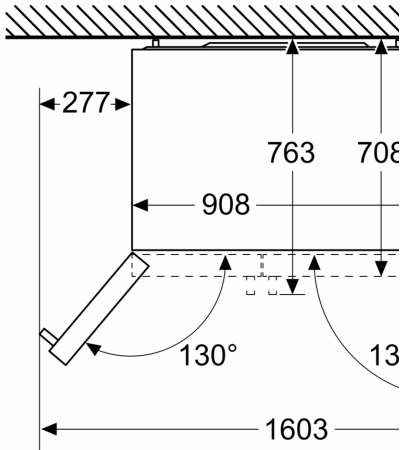

- Elektrik tüketimi: 413 kWh/yıl
- İklim sınıfı: SN-T<
- Yüksekliği ayarlanabilir ön ayaklar, tekerlekli arka ayaklar<
- Bağlantı: 240 W<
- Nominal voltaj: 220 - 240 V<
- Ürün Ölçüleri (YxGxD)*: 178.7 x 90.8 x 70.7 cm(kapı kolu hariç)<
- *Kapı kolu olan ürünlerde geçerlidir.<

/IB:Font>

**Serie 4, Gardırop Tipi Buzdolabı,
178.7 x 90.8 cm, Inox Görünümlü
KAN93VL30N**

Ölçüler mm cinsindedir

Ölçüler mm cinsindedir

Ölçüler mm cinsindedir