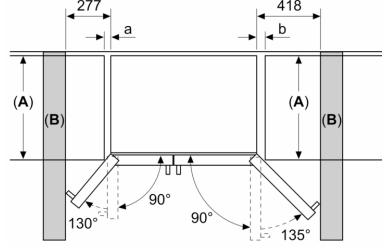

- Elektrik tüketimi: 413 kWh/yıl
- İklim sınıfı: SN-T<
- Yüksekliği ayarlanabilir ön ayaklar, tekerlekli arka ayaklar<
- Bağlantı: 240 W<
- Nominal voltaj: 220 - 240 V<
- Ürün Ölçüleri (YxGxD)*: 178.7 x 90.8 x 70.7 cm(kapı kolu hariç)<
- *Kapı kolu olan ürünlerde geçerlidir.<

/IB:Font>

**Serie 4, Gardırop Tipi Buzdolabı,
178.7 x 90.8 cm, Inox Görünümlü
KAN93VL30N**

Ölçüler mm cinsindedir

Ölçüler mm cinsindedir

Ölçüler mm cinsindedir