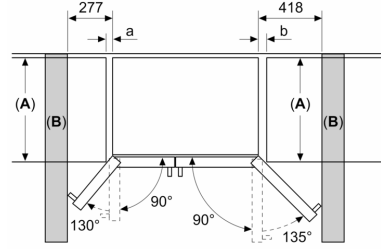

Enerji verimlilik sınıfı: E
Ürün Tipi:Solo
Kompresör adedi: 1
Bağımsız soğutucu devresi sayısı: 1
Genişlik:908 mm
Yükseklik: 1787 mm
Derinlik: 707 mm
Net Ağırlık: 111.8 kg
Kapı panel seçenekleri: Yok
Kapı yönü:Sol & Sağ
Soğutucu bölümü ayarlanabilir raf adedi:0
Plastik şişelik: hayır
No-Frost sistemi: Fridge and freezer
Sogutucu bolmesi - ic havalandırma: hayır
Değiştirilebilir kapı yönü: hayır
Elektrik kablosu uzunluğu: 170.0 cm
Güç: 240 W
Akım:10 A
Nominal gerilim: 220-240 V
Frekans: 50 Hz
Elektrik kesintisinde saklama süresi (h):8 h
Entegre aksesuarlar: 1 x Bağlantı kablosu, 1 x Yumurtalık

**Serie 6, Gardırop Tipi Buzdolabı,
178.7 x 90.8 cm, Kolay temizlenebilir
Inox
KAG93AI30N**

Ölçüler mm cinsindedir

Ölçüler mm cinsindedir

A	a	b
≤ 600	50	50
600 < A ≤ 650	50	50
650 < A ≤ 700	53	96
> 700	277	418

A: Mobilya veya çalışma tezgahı derinliği

B: Duvar Kapak 90° açırken çekmeceler çekilebilir

Kapak tamamen açırken çekmeceler çıkarılabilir

Ölçüler mm cinsindedir

Özellikler

A	Ön taraf 1783 ile 1792 arasında ayarlanabilir
B	Dolap derinliği
C	Kapı dahil derinlik, tutamaksız
D	Kapı dahil derinlik, tutamak ile
E	Cihazın su bağlantısı