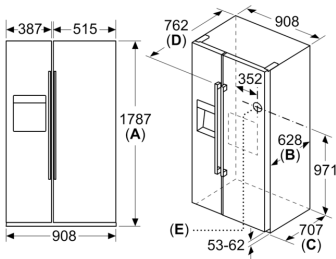

Enerji verimlilik sınıfı: E
Ürün Tipi:Solo
Kompresör adedi: 1
Bağımsız soğutucu devresi sayısı: 1
Genişlik:908 mm
Yükseklik: 1787 mm
Derinlik: 707 mm
Net Ağırlık: 111.8 kg
Kapı panel seçenekleri: Yok
Kapı yönü:Sol & Sağ
Soğutucu bölümü ayarlanabilir raf adedi:0
Plastik şişelik: hayır
No-Frost sistemi: Fridge and freezer
Sogutucu bolmesi - ic havalandırma: hayır
Değiştirilebilir kapı yönü: hayır
Elektrik kablosu uzunluğu: 170.0 cm
Güç: 240 W
Akım:10 A
Nominal gerilim: 220-240 V
Frekans: 50 Hz
Elektrik kesintisinde saklama süresi (h):8 h
Entegre aksesuarlar: 1 x Bağlantı kablosu, 1 x Yumurtalık

**Serie 6, Gardırop Tipi Buzdolabı,
178.7 x 90.8 cm, Kolay temizlenebilir
Inox
KAG93AI30N**

Ölçüler mm cinsindedir

Ölçüler mm cinsindedir

A	a	b
≤ 600	50	50
600 < A ≤ 650	50	50
650 < A ≤ 700	53	96
> 700	277	418

A: Mobilya veya çalışma tezgahı derinliği

B: Duvar Kapak 90° açırken çekmeceler çekilebilir

Kapak tamamen açırken çekmeceler çıkarılabilir

Ölçüler mm cinsindedir

Özellikler

A	Ön taraf 1783 ile 1792 arasında ayarlanabilir
B	Dolap derinliği
C	Kapı dahil derinlik, tutamaksız
D	Kapı dahil derinlik, tutamak ile
E	Cihazın su bağlantısı