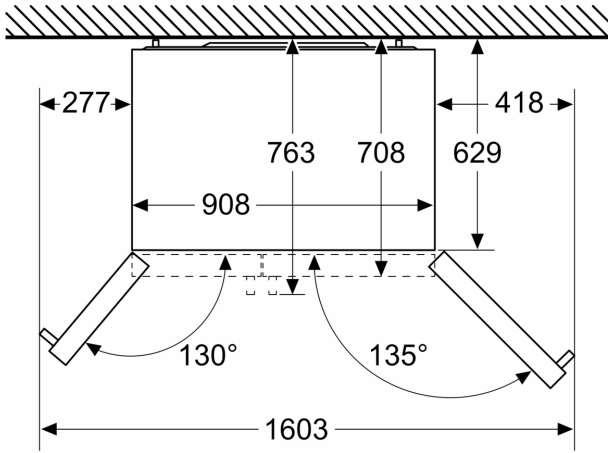

**Serie 6, Gardırop Tipi Buzdolabı,
178.7 x 90.8 cm, Kolay temizlenebilir
Inox
KAG93AI30N**

- **Multi Airflow:** Daha kısa sürede soğutma ve daha uzun süre tazelik için, minimum ısı dalgalanmalarıyla kontrollü soğutma.
- **LED aydınlatma:** Buzdolabınızdaki yiyecekleri net bir şekilde görmeyi sağlayan mükemmel aydınlatma.
- **Süper Soğutma fonksiyonu, saklamak istediğiniz gıdalarınızı hızlı bir şekilde soğutarak besin değerlerinin düşmemesini sağlar.**
- **SuperFreeze: Yeni yiyeceklerin çabucak dondurulmasını ve böylelikle dondurucu içerisindeki diğer gıdaların buzunun çözülmesini önler.**
- **VarioZone: İhtiyaca göre düzenlenebilen raflar ve çekmeceler sayesinde daha fazla esneklik.**

Enerji verimlilik sınıfı: E
Ürün Tipi:Solo
Kompresör adedi: 1
Bağımsız soğutucu devresi sayısı: 1
Genişlik:908 mm
Yükseklik: 1787 mm
Derinlik: 707 mm
Net Ağırlık: 111.8 kg
Kapı panel seçenekleri: Yok
Kapı yönü:Sol & Sağ
Soğutucu bölümü ayarlanabilir raf adedi:0
Plastik şişelik: hayır
No-Frost sistemi: Fridge and freezer
Sogutucu bolmesi - ic havalandırma: hayır
Değiştirilebilir kapı yönü: hayır
Elektrik kablosu uzunluğu: 170.0 cm
Güç: 240 W
Akım:10 A
Nominal gerilim: 220-240 V
Frekans: 50 Hz
Elektrik kesintisinde saklama süresi (h):8 h
Entegre aksesuarlar: 1 x Bağlantı kablosu, 1 x Yumurtalık

**Serie 6, Gardırop Tipi Buzdolabı,
178.7 x 90.8 cm, Kolay temizlenebilir
Inox
KAG93AI30N**

Ölçüler mm cinsindedir

Ölçüler mm cinsindedir

A	a	b
≤ 600	50	50
600 < A ≤ 650	50	50
650 < A ≤ 700	53	96
> 700	277	418

A: Mobilya veya çalışma tezgahı derinliği

B: Duvar Kapak 90° açırken çekmeceler çekilebilir

Kapak tamamen açırken çekmeceler çıkarılabilir

Ölçüler mm cinsindedir

Özellikler

A	Ön taraf 1783 ile 1792 arasında ayarlanabilir
B	Dolap derinliği
C	Kapı dahil derinlik, tutamaksız
D	Kapı dahil derinlik, tutamak ile
E	Cihazın su bağlantısı