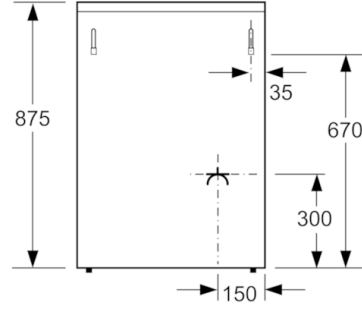

**Teknik bilgiler**

Konstrüksiyon şekli :	Solo
cihaz ölçüsü (mm) :	850 x 600 x 600
Elektrik kablosu uzunluğu (cm) :	120
Net ağırlık (kg) :	52,817
Brüt ağırlık (Kg) :	56,6
EAN numarası :	4242005044849
Number of cavities (2010/30/EC) :	1
Fırın içi hacmi, fırın içi 1 (l) :	66
Enerji Sınıfı :	A
Energy consumption per cycle conventional (2010/30/EC) :	0,98
Energy consumption per cycle forced air convection (2010/30/EC) :	0,79
Energy efficiency index (2010/30/EC) :	95,2
Bağlantı değeri (W) :	3300
Akım (A) :	16
Gerilim (V) :	220-240
Frekans (Hz) :	50
Fiş tipi :	Topraklı Standart fiş

#### Boyutlar:

- Ürün boyutu (YxGxD): 850 mm x 600 mm x 600 mm
- Yüksekliği ayarlanabilir ayaklar

**Serie | 2, Gazlı/Elektrikli Solo Fırın**  
**HXA080D29T**

Ölçüler mm cinsindedir

Ölçüler mm cinsindedir