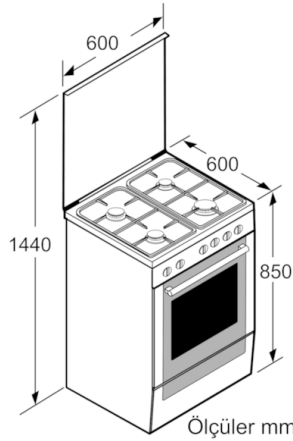

#### Güvenlik

- Enerji verimlilik derecesi (acc. EU Nr. 65/2014): A  
Konvensiyonel modda tek çevrimdeki güç tüketimi: 0.98 kWh  
Fanlı kullanımda tek çevrimdeki güç tüketimi: 0.79 kWh  
Gövde sayısı: 1  
Isı kaynağı: elektrik  
İç hacim: 66 litre

#### Boyutlar:

- Ürün boyutu (YxGxD): 850 mm x 600 mm x 600 mm
- Yüksekliği ayarlanabilir ayaklar

**Serie | 2, Gazlı/Elektrikli Solo Fırın**  
**HXA080D29T**

Ölçüler mm cinsindedir

Ölçüler mm cinsindedir