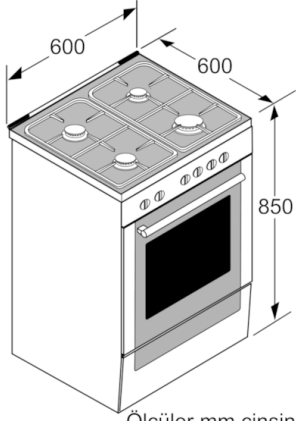

#### Güvenlik

- Çocuk emniyet tuşu
- Enerji verimlilik derecesi (acc. EU Nr. 65/2014): A  
Konvansiyonel modda tek çevrimdeki güç tüketimi: 0.98 kWh  
Fanlı kullanımda tek çevrimdeki güç tüketimi: 0.79 kWh  
Gövde sayısı: 1  
Isı kaynağı: elektrik  
İç hacim: 66 litre

#### Boyutlar:

- Ürün boyutu (YxGxD): 850 mm x 600 mm x 600 mm
- Yüksekliği ayarlanabilir ayaklar

**Serie | 6, Gazlı/Elektrikli Solo Fırın**  
**HWT591I60T**

Ölçüler mm cinsindedir

Ölçüler mm cinsindedir