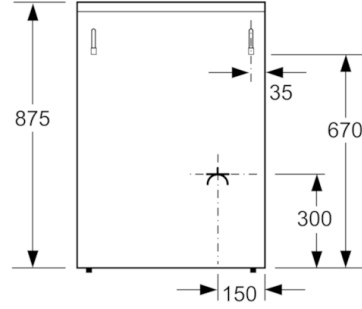

### Teknik bilgiler

Konstrüksiyon şekli :	Solo
cihaz ölçüsü (mm) :	850 x 600 x 600
Elektrik kablosu uzunluğu (cm) :	120
Net ağırlık (kg) :	57,641
Brüt ağırlık (Kg) :	61,6
EAN numarası :	4242005044917
Number of cavities (2010/30/EC) :	1
Fırın içi hacmi, fırın içi 1 (l) :	66
Enerji Sınıfı :	A
Energy consumption per cycle conventional (2010/30/EC) :	0,98
Energy consumption per cycle forced air convection (2010/30/EC) :	0,79
Energy efficiency index (2010/30/EC) :	95,2
Bağlantı değeri (W) :	3300
Akım (A) :	16
Gerilim (V) :	220-240
Frekans (Hz) :	50
Fiş tipi :	Topraklı Standart fiş

#### Boyutlar:

- Ürün boyutu (YxGxD): 850 mm x 600 mm x 600 mm
- Yüksekliği ayarlanabilir ayaklar

**Serie | 6, Gazlı/Elektrikli Solo Fırın**  
**HWT591I60T**

Ölçüler mm cinsindedir

Ölçüler mm cinsindedir