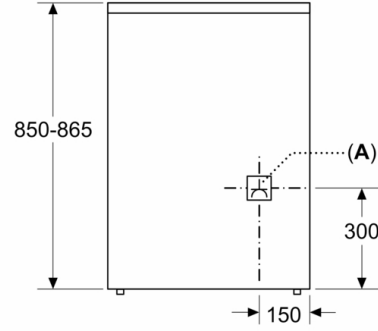

Ölçüler mm cinsindedir