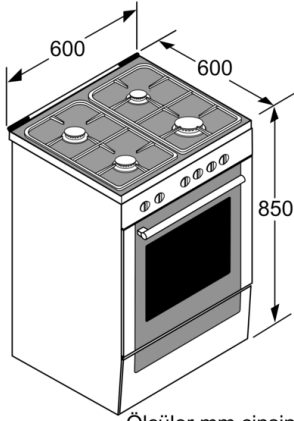

Serie 6, Gazlı/Elektrikli Solo Fırın, Inox HWR391I70T