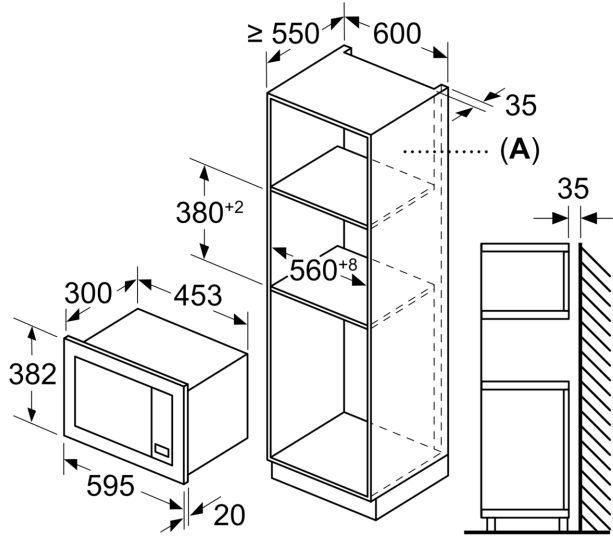

Ölçüler mm cinsindedir

מידות במ"מ

A: Arka duvar açık

A: לוח אחורי פתוח