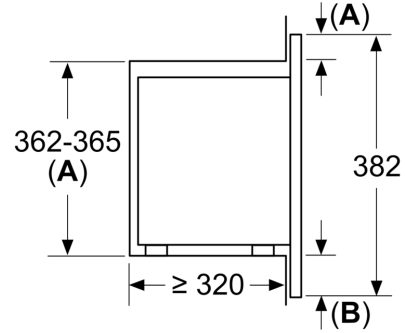

Teknik bilgiler

Izgara Fonksiyon:Sadece mikrodalga
Kontrol Tipi: Elektronik
İç Ünite Ölçüler (Yükseklik x Genişlik x Derinlik): 364 x 453 x 320 mm
Cihaz ölçüsü: 194.0 x 290 x 285.0 mm
Elektrik kablosu uzunluğu: 130.0 cm
Net Ağırlık: 14.3 kg
Brüt ağırlık: 16.6 kg
EAN numarası: 4242002490960
Mikrodalga Gücü: 800 W
Güç: 1270 W
Akım: 10 A
Nominal gerilim: 230 V
Frekans: 50 Hz
Elektrik Bağlantı Tipi: Topraklı standart fiş

Açma tuşu<

/IB:Font>Teknik Bilgi:

- Elektrik kablosu uzunluğu: 130 cm

- Toplam elektrik kullanım değeri: 1.27 kW

- Nominal gerilim: 230 V

- 60 cm genişliğinde boy dolabına uygun (min. 30 cm derinlik), Boy dolabına da monte edilebilir

Boyutlar:

- Ürün boyutu (YxGxD): 364 mm x 453 mm x 320 mm

- Montaj ölçüleri (YxGxD): 362 mm - 362 mm x 560 mm - 560 mm x 320 mm

- "Lütfen ankastre ölçüleri için kurulum teknik çizimlerini inceleyiniz."

Serie 2, Ankastre Mikrodalga, Inox HMT75M651

* = Izgaralı cihazlar için değer

Ölçüler mm cinsindedir

Ölçüler mm cinsindedir

A: Arka duvar açık

Ölçüler mm cinsindedir
Üst mutfak dolabına montaj
mikrodalga fırınlar
Montaj çerçevesi
çıkıntısı

A: Üst çıkıntı:
Niş 362: 6 mm
Niş 365: 3 mm
B: Alt çıkıntı: 14 mm