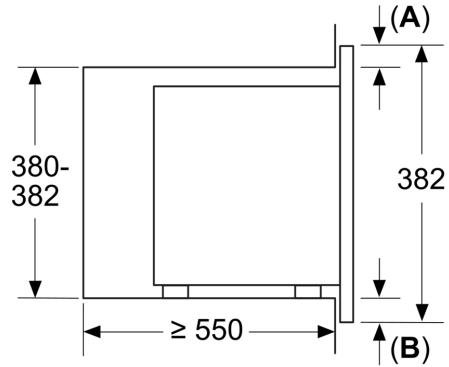

A: Üst çıkıntı: 1 mm
B: Alt çıkıntı: 1 mm