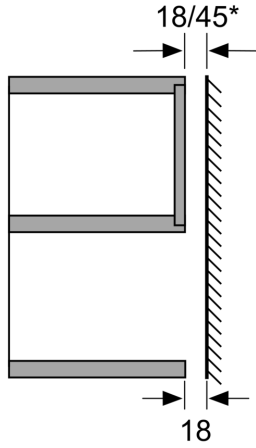

Teknik bilgiler

Izgara Fonksiyon:Sadece mikrodalga
Kontrol Tipi: Elektronik
İç Ünite Ölçüler (Yükseklik x Genişlik x Derinlik): 364 x 453 x 320 mm
Cihaz ölçüsü: 194.0 x 290 x 285.0 mm
Elektrik kablosu uzunluğu: 130.0 cm
Net Ağırlık: 14.3 kg
Brüt ağırlık: 16.6 kg
EAN numarası: 4242002490960
Mikrodalga Gücü: 800 W
Güç: 1270 W
Akım: 10 A
Nominal gerilim: 230 V
Frekans: 50 Hz
Elektrik Bağlantı Tipi: Topraklı standart fiş

Açma tuşu<

/IB:Font>Teknik Bilgi:

- Elektrik kablosu uzunluğu: 130 cm

- Toplam elektrik kullanım değeri: 1.27 kW

- Nominal gerilim: 230 V

- 60 cm genişliğinde boy dolabına uygun (min. 30 cm derinlik), Boy dolabına da monte edilebilir

Boyutlar:

- Ürün boyutu (YxGxD): 364 mm x 453 mm x 320 mm

- Montaj ölçüleri (YxGxD): 362 mm - 362 mm x 560 mm - 560 mm x 320 mm

- "Lütfen ankastre ölçüleri için kurulum teknik çizimlerini inceleyiniz."

Serie 2, Ankastre Mikrodalga, Inox HMT75M651

* = Izgaralı cihazlar için değer

Ölçüler mm cinsindedir

Ölçüler mm cinsindedir

A: Arka duvar açık

Ölçüler mm cinsindedir
Üst mutfak dolabına montaj
mikrodalga fırınlar
Montaj çerçevesi
çıkıntısı

A: Üst çıkıntı:
Niş 362: 6 mm
Niş 365: 3 mm
B: Alt çıkıntı: 14 mm