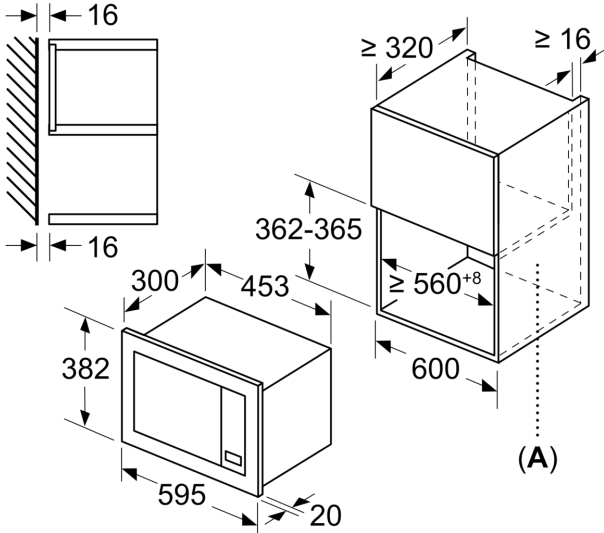

Teknik bilgiler

Izgara Fonksiyon:Sadece mikrodalga
Kontrol Tipi: Elektronik
İç Ünite Ölçüler (Yükseklik x Genişlik x Derinlik): 364 x 453 x 320 mm
Cihaz ölçüsü: 194.0 x 290 x 285.0 mm
Elektrik kablosu uzunluğu: 130.0 cm
Net Ağırlık: 14.3 kg
Brüt ağırlık: 16.6 kg
EAN numarası: 4242002490960
Mikrodalga Gücü: 800 W
Güç: 1270 W
Akım: 10 A
Nominal gerilim: 230 V
Frekans: 50 Hz
Elektrik Bağlantı Tipi: Topraklı standart fiş

Açma tuşu<

/IB:Font>Teknik Bilgi:

- Elektrik kablosu uzunluğu: 130 cm

- Toplam elektrik kullanım değeri: 1.27 kW

- Nominal gerilim: 230 V

- 60 cm genişliğinde boy dolabına uygun (min. 30 cm derinlik), Boy dolabına da monte edilebilir

Boyutlar:

- Ürün boyutu (YxGxD): 364 mm x 453 mm x 320 mm

- Montaj ölçüleri (YxGxD): 362 mm - 362 mm x 560 mm - 560 mm x 320 mm

- "Lütfen ankastre ölçüleri için kurulum teknik çizimlerini inceleyiniz."

Serie 2, Ankastre Mikrodalga, Inox HMT75M651

* = Izgaralı cihazlar için değer

Ölçüler mm cinsindedir

Ölçüler mm cinsindedir

A: Arka duvar açık

Ölçüler mm cinsindedir
Üst mutfak dolabına montaj
mikrodalga fırınlar
Montaj çerçevesi
çıkıntısı

A: Üst çıkıntı:
Niş 362: 6 mm
Niş 365: 3 mm
B: Alt çıkıntı: 14 mm