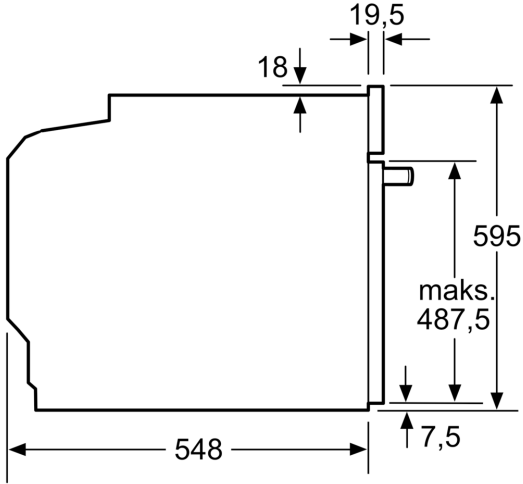

#### Teknik Bilgi:

- Elektrik kablosu uzunluğu: 120 cm
- Nominal gerilim: 220 - 240 V
- Toplam elektrik kullanım değeri: 3.6 kW

#### Boyutlar:

- Ürün boyutu (YxGxD): 595 mm x 594 mm x 548 mm
- Montaj ö

**Serie 8, Mikrodalga Fonksiyonlu  
Ankastre Fırın, 60 x 60 cm, Inox  
HMG656RS1**

Ölçüler mm cinsindedir

Eğer cihaz bir ocağın altına monte edilecekse aşağıdaki çalışma tezgahı kalınlıklarına (gerekliyorsa alt yapı dahil) dikkat edilmelidir.

Ölçüler mm cinsindedir