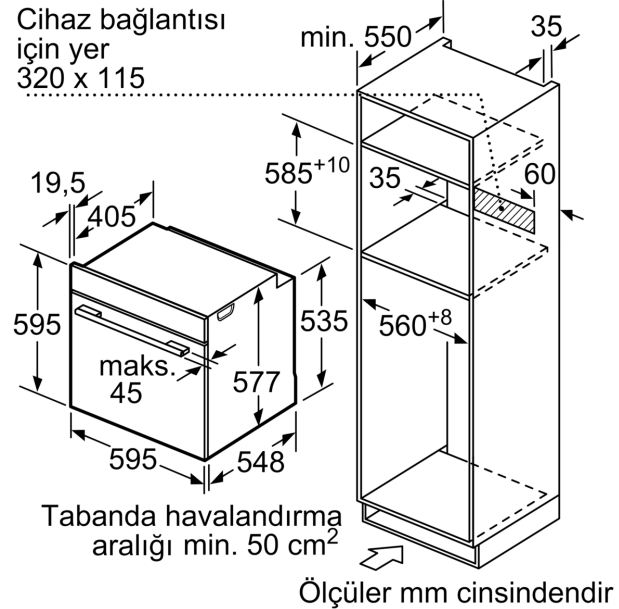

#### Boyutlar:

- Ürün boyutu (YxGxD): 595 mm x 594 mm x 548 mm
- Montaj ö

**Serie 8, Mikrodalga Fonksiyonlu  
Ankastre Fırın, 60 x 60 cm, Inox  
HMG656RS1**

Ölçüler mm cinsindedir

Eğer cihaz bir ocağın altına monte edilecekse aşağıdaki çalışma tezgahı kalınlıklarına (gerekliyorsa alt yapı dahil) dikkat edilmelidir.

Ölçüler mm cinsindedir