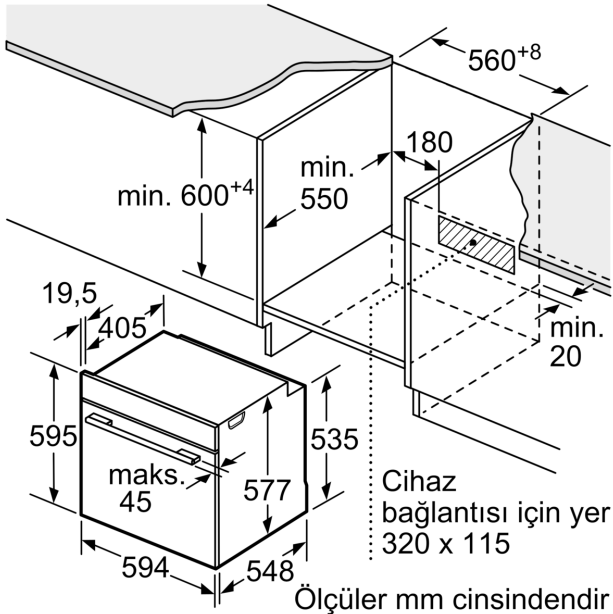

Ölçüler mm cinsindedir