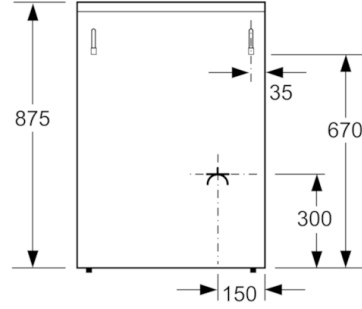

**Serie | 2, Gazlı/Elektrikli Solo Fırın,
beyaz
HGV695223T**

A

Elektrikli solo fırın, 7 pişirme programı ve gazlı ocak.

• **Katlanabilir kapı:** fırının kolay açılıp kapanması için

Teknik bilgiler

Konstrüksiyon şekli :	Solo
cihaz ölçüsü (mm) :	850 x 600 x 600
Elektrik kablosu uzunluğu (cm) :	120
Net ağırlık (kg) :	52,484
Brüt ağırlık (Kg) :	56,0
EAN numarası :	4242002779539
Number of cavities (2010/30/EC) :	1
Fırın içi hacmi, fırın içi 1 (l) :	66
Enerji Sınıfı :	A
Energy consumption per cycle conventional (2010/30/EC) :	0,96
Energy consumption per cycle forced air convection (2010/30/EC) :	0,88
Energy efficiency index (2010/30/EC) :	106,0
Akım (A) :	16
Gerilim (V) :	230
Frekans (Hz) :	50; 60
Fiş tipi :	Topraklı Standart fiş

Elektrikli solo fırın, 7 pişirme programı ve gazlı ocak.

-
- Gazlı ocak
 - 4 gözü gazlı (2 normal, 1 güçlü, 1 ekonomik)
 - Sol ön: Güçlü ocak gözü 3 kW
 - Sol arka: Normal ocak gözü 1.7 kW
 - Sağ arka: Normal ocak gözü 1.7 kW
 - Sağ ön: Ekonomik ocak gözü 1 kW
 - Düğmeden otomatik ateşleme
 - Gaz emniyet sistemi
 - Çelik ocak ızgarası
 - Cam üst kapak
 - Geniş fırın iç hacmi: 67 l
 - 7 Pişirme programı: Alt / Üst ısıtma, Alt ısıtma, Turbo/
Dolaşımli hava, Çözme, Fanlı ızgara, Vario büyük yüzeyli ızgara,
Vario küçük yüzeyli ızgara
 - Fırın içi aydınlatma
 - Yan tel raflar
 - Tepsi saklama çekmecesini
 - Yüksekliği ayarlanabilir ayaklar
 - Fabrika çıkışı doğalgaza ayarlı (20 mbar)

**Serie | 2, Gazlı/Elektrikli Solo Fırın, beyaz
HGV695223T**

Ölçüler mm cinsindedir

Ölçüler mm cinsindedir