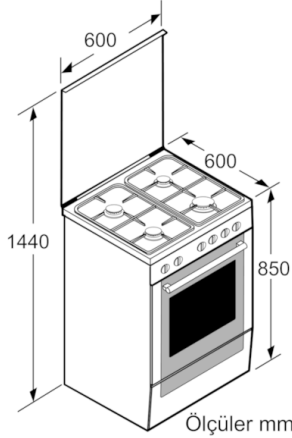

**Serie | 2, Gazlı/Elektrikli Solo Fırın, beyaz
HGV695223T**

Ölçüler mm cinsindedir