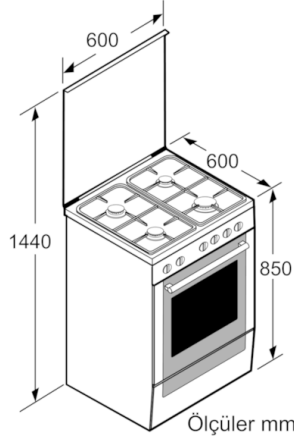

**Serie | 2, Gazlı/Elektrikli Solo Fırın, beyaz
HGV625223T**

Ölçüler mm cinsindedir