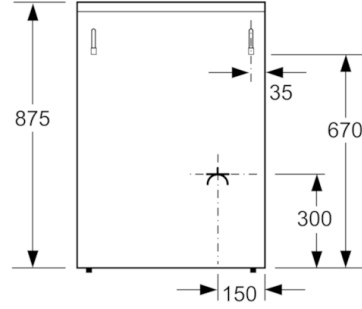

**Serie | 2, Gazlı/Elektrikli Solo Fırın,
beyaz
HGV625223T**

A

Elektrikli solo fırın, 7 pişirme programı ve gazlı ocak.

• **Katlanabilir kapı:** fırının kolay açılıp kapanması için

Teknik bilgiler

Konstrüksiyon şekli :	Solo
cihaz ölçüsü (mm) :	850 x 600 x 600
Elektrik kablosu uzunluğu (cm) :	120
Net ağırlık (kg) :	51,984
Brüt ağırlık (Kg) :	56,0
EAN numarası :	4242002779522
Number of cavities (2010/30/EC) :	1
Fırın içi hacmi, fırın içi 1 (l) :	66
Enerji Sınıfı :	A
Energy consumption per cycle conventional (2010/30/EC) :	0,96
Energy consumption per cycle forced air convection (2010/30/EC) :	0,88
Energy efficiency index (2010/30/EC) :	106,0
Akım (A) :	16
Gerilim (V) :	230
Frekans (Hz) :	50; 60
Fiş tipi :	Topraklı Standart fiş

Elektrikli solo fırın, 7 pişirme programı ve gazlı ocak.

-
- Gazlı ocak
 - 4 gözü gazlı (2 normal, 1 güçlü, 1 ekonomik)
 - Sol ön: Güçlü ocak gözü 3 kW
 - Sol arka: Normal ocak gözü 1.7 kW
 - Sağ arka: Normal ocak gözü 1.7 kW
 - Sağ ön: Ekonomik ocak gözü 1 kW
 - Düğmeden otomatik ateşleme
 - Gaz emniyet sistemi
 - Çelik ocak ızgarası
 - Cam üst kapak
 - Geniş fırın iç hacmi: 67 l
 - 7 Pişirme programı: Alt / Üst ısıtma, Alt ısıtma, Turbo/
Dolaşımli hava, Çözme, Fanlı ızgara, Vario büyük yüzeyli ızgara,
Vario küçük yüzeyli ızgara
 - Fırın içi aydınlatma
 - Yan tel raflar
 -
 - Tepsi saklama çekmecesini
 - Yüksekliği ayarlanabilir ayaklar
 - Fabrika çıkışı LPG'ye ayarlı (28/30 mbar)

**Serie | 2, Gazlı/Elektrikli Solo Fırın, beyaz
HGV625223T**

Ölçüler mm cinsindedir

Ölçüler mm cinsindedir