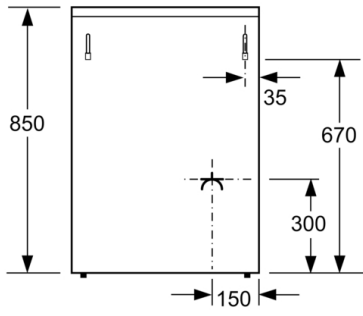

Teknik bilgiler

Konstrüksiyon şekli : Solo

Ürün Ölçüleri (Yükseklik x Genişlik x Derinlik) : 850-865 x 600 x 600 mm

Elektrik kablosu uzunluğu : 120 cm

Net ağırlık : 55,5 kg

Brüt ağırlık : 59,5 kg

EAN numarası : 4242002847047

Tercihe bağlı aksesuarlar

HEZ317000 : Fırın aksesuari

Serie 2, Gazlı/Elektrikli Solo Fırın, Inox HGD74X455T

Elektrikli solo fırın, 8 pişirme programı ve gazlı ocak.

- Temper camlı gaz ocak
- 4 gözü gazlı (2 normal, 1 ekonomik, 1 Wok gözü)
- Sol ön: Wok ocak gözü 4 kW
- Sol arka: Normal ocak gözü 1.7 kW
- Sağ arka: Normal ocak gözü 1.7 kW
- Sağ ön: Ekonomik ocak gözü 1 kW
- Düğmeden otomatik ateşleme
- Gaz emniyet sistemi
- Dökme demir ocak ızgarası
- Geniş fırın hacmi (66 l)
- 8 Pişirme programı: Alt / Üst ısıtma, Alt ısıtma, Sıcak hava (turbo), Pizza kademesi, Çözme, Fanlı ızgara, Vario büyük yüzeyli ızgara, Vario küçük yüzeyli ızgara
- Elektronik saat
- Otomatik hızlı ısıtma
- Çocuk emniyet tuşu
- Katalitik fırın arka duvarı
- Fırın içi aydınlatma
- Teleskopik ray takılabilir
- Tamamen cam iç kapak
- Isı koruyuculu ön cam (max. 50 C)
- SoftClose kapı
- Tepsi saklama çekmecesini
- Yüksekliği ayarlanabilir ayaklar
- Fabrika çıkışı LPG'ye ayarlı (28/30 mbar)
- Enerji verimlilik derecelendirmesi
- Enerji verimlilik derecesi (acc. EU Nr. 65/2014): A
Konvensiyonel modda tek çevrimdeki güç tüketimi:0.98 kWh
Fanlı kullanımda tek çevrimdeki güç tüketimi:0.84 kWh
Gövde sayısı: 1 Isı kaynağı: elektrik İç hacim:66 litre

Serie 2, Gazlı/Elektrikli Solo Fırın, Inox HGD74X455T

Ölçüler mm cinsindedir

Ölçüler mm cinsindedir

Ölçüler mm cinsindedir