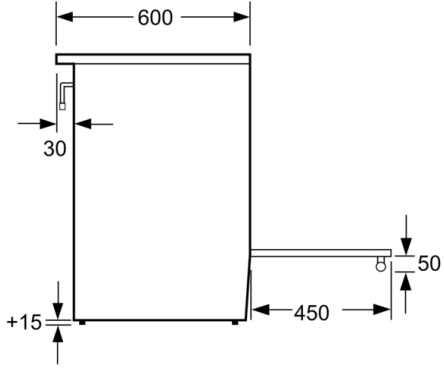

Teknik bilgiler

Konstrüksiyon şekli : Solo

Ürün Ölçüleri (Yükseklik x Genişlik x Derinlik) : 850-865 x 600 x 600 mm

Elektrik kablosu uzunluğu : 120 cm

Net ağırlık : 55,5 kg

Brüt ağırlık : 59,5 kg

EAN numarası : 4242002847047

Serie 2, Gazlı/Elektrikli Solo Fırın, Inox HGD74X455T

Ölçüler mm cinsindedir

Ölçüler mm cinsindedir

Ölçüler mm cinsindedir