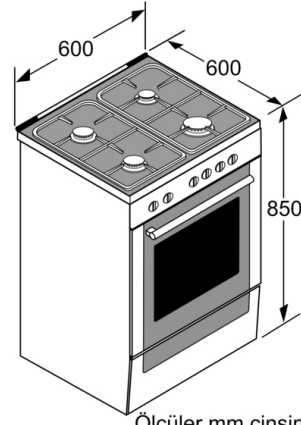

Teknik bilgiler

Konstrüksiyon şekli : Solo

Ürün Ölçüleri (Yükseklik x Genişlik x Derinlik) : 850-865 x 600 x 600 mm

Elektrik kablosu uzunluğu : 120 cm

Net ağırlık : 55,5 kg

Brüt ağırlık : 59,5 kg

EAN numarası : 4242002847047

Tercihe bağlı aksesuarlar

HEZ317000 : Fırın aksesuari

Serie 2, Gazlı/Elektrikli Solo Fırın, Inox HGD74X455T

Elektrikli solo fırın, 8 pişirme programı ve gazlı ocak.

- Temper camlı gaz ocak
- 4 gözü gazlı (2 normal, 1 ekonomik, 1 Wok gözü)
- Sol ön: Wok ocak gözü 4 kW
- Sol arka: Normal ocak gözü 1.7 kW
- Sağ arka: Normal ocak gözü 1.7 kW
- Sağ ön: Ekonomik ocak gözü 1 kW
- Düğmeden otomatik ateşleme
- Gaz emniyet sistemi
- Dökme demir ocak ızgarası
- Geniş fırın hacmi (66 l)
- 8 Pişirme programı: Alt / Üst ısıtma, Alt ısıtma, Sıcak hava (turbo), Pizza kademesi, Çözme, Fanlı ızgara, Vario büyük yüzeyli ızgara, Vario küçük yüzeyli ızgara
- Elektronik saat
- Otomatik hızlı ısıtma
- Çocuk emniyet tuşu
- Katalitik fırın arka duvarı
- Fırın içi aydınlatma
- Teleskopik ray takılabilir
- Tamamen cam iç kapak
- Isı koruyuculu ön cam (max. 50 C)
- SoftClose kapı
- Tepsi saklama çekmecesini
- Yüksekliği ayarlanabilir ayaklar
- Fabrika çıkışı LPG'ye ayarlı (28/30 mbar)
- Enerji verimlilik derecelendirmesi
- Enerji verimlilik derecesi (acc. EU Nr. 65/2014): A
Konvensiyonel modda tek çevrimdeki güç tüketimi:0.98 kWh
Fanlı kullanımda tek çevrimdeki güç tüketimi:0.84 kWh
Gövde sayısı: 1 Isı kaynağı: elektrik İç hacim:66 litre

Serie 2, Gazlı/Elektrikli Solo Fırın, Inox HGD74X455T

Ölçüler mm cinsindedir

Ölçüler mm cinsindedir

Ölçüler mm cinsindedir