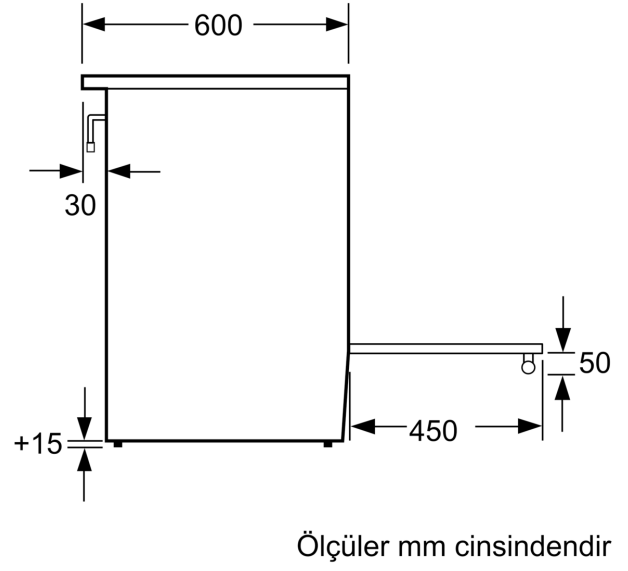

**Serie 2, Gazlı/Elektrikli Solo Fırın,
Siyah
HGD745360T**

Ölçüler mm cinsindedir