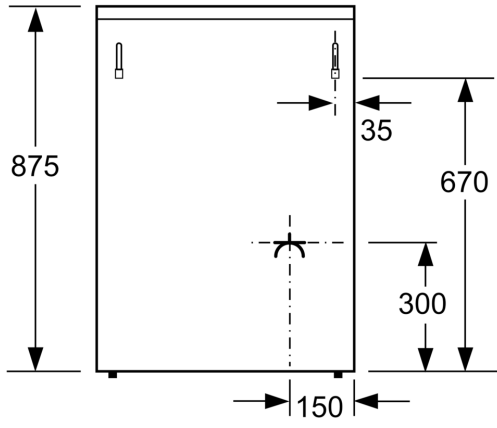

**Serie 2, Gazlı/Elektrikli Solo Fırın,
Siyah
HGD745360T**

Ölçüler mm cinsindedir