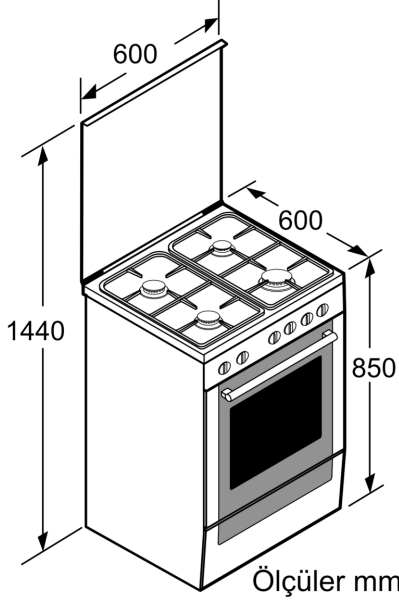

**Serie 2, Gazlı/Elektrikli Solo Fırın,
Siyah
HGD745360T**

Ölçüler mm cinsindedir