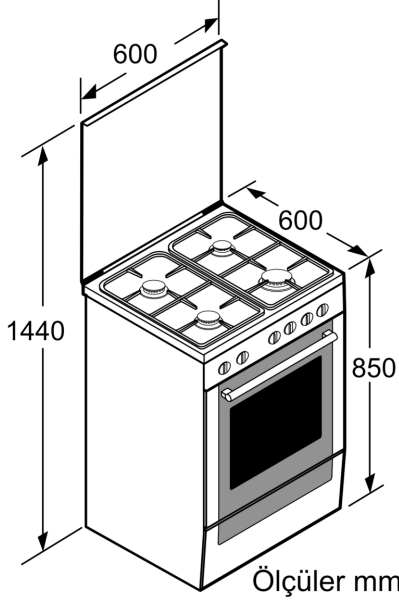

**Serie 2, Gazlı/Elektrikli Solo Fırın,
Beyaz
HGD72W220T**

Ölçüler mm cinsindedir