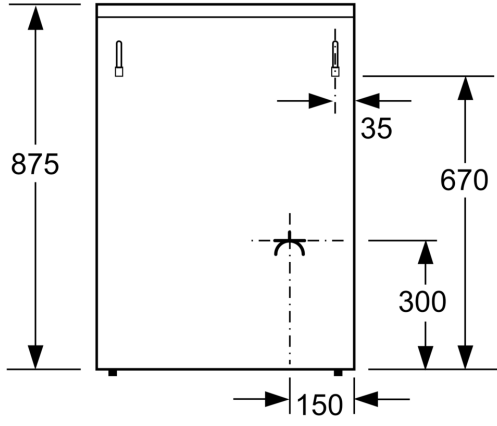

**Serie 2, Gazlı/Elektrikli Solo Fırın,
Beyaz
HGD72W220T**

Ölçüler mm cinsindedir