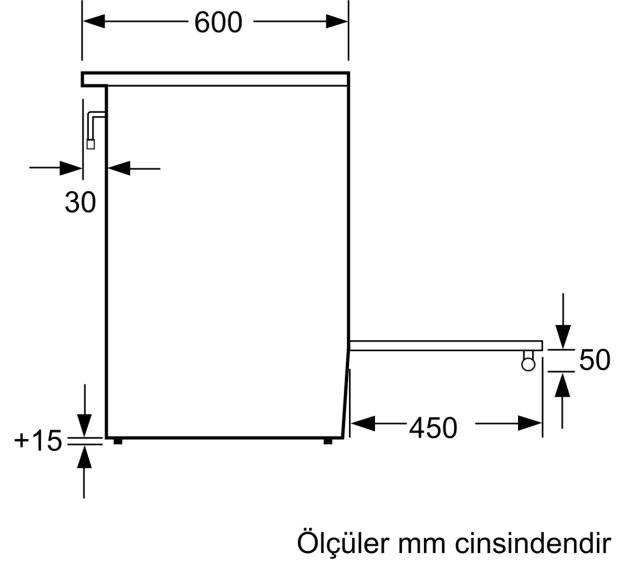

**Serie 2, Gazlı/Elektrikli Solo Fırın,
Beyaz
HGD72W220T**

Ölçüler mm cinsindedir