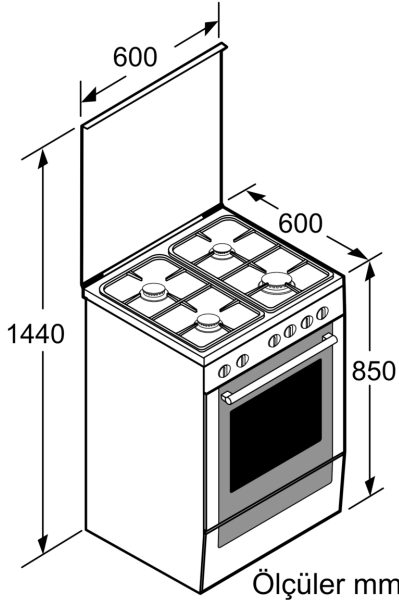

Serie 2, Gazlı/Elektrikli Solo Fırın, Beyaz HGD64D220T

**A**

Elektrikli solo fırın, 7 pişirme programı ve gazlı ocak.

Teknik bilgiler

Ürün Tipi:	Solo
İç Ünite Ölçüleri (Yükseklik x Genişlik x Derinlik):	850-865 x 600 x 600 mm
Elektrik kablosu uzunluğu:	120.0 cm
Net Ağırlık:	51.1 kg
Brüt ağırlık:	54.9 kg
EAN numarası:	4242002851259
Number of cavities (2010/30/EC):	1
Fırın iç hacmi:	66 litre
Enerji sınıfı:	A
Energy consumption per cycle conventional (2010/30/EC):	0.96 kWh/çevrim
Energy consumption per cycle forced air convection (2010/30/EC):	0.88 kWh/çevrim
Energy efficiency index (2010/30/EC):	106.0 %
Güç:	3800 W
Akım:	16 A
Nominal gerilim:	230 V
Frekans:	50 Hz
Elektrik Bağlantı Tipi:	Topraklı standart fiş

4 242002 851259

Tercihe bağlı aksesuarlar

HEZ317000 Fırın aksesuarı, HEZ324000 Zubehör Elektro-Herde/Backöfen, HEZ325000 Izgara sacı, HEZ327000 ;, HEZ331003 Fırın aksesuarı, HEZ331011 Fırın aksesuarı, HEZ332003 Fırın aksesuarı, HEZ332011 Fırın aksesuarı, HEZ333001 Profesyonel tava kapağı, HEZ333003 Profesyonel tava, HEZ334000 Fırın aksesuarı, HEZ338200 Teleskop çekmece, 2'li, HEZ915001 Cam kızırtma kabı

**Serie 2, Gazlı/Elektrikli Solo Fırın,
Beyaz
HGD64D220T**

Ölçüler mm cinsindedir