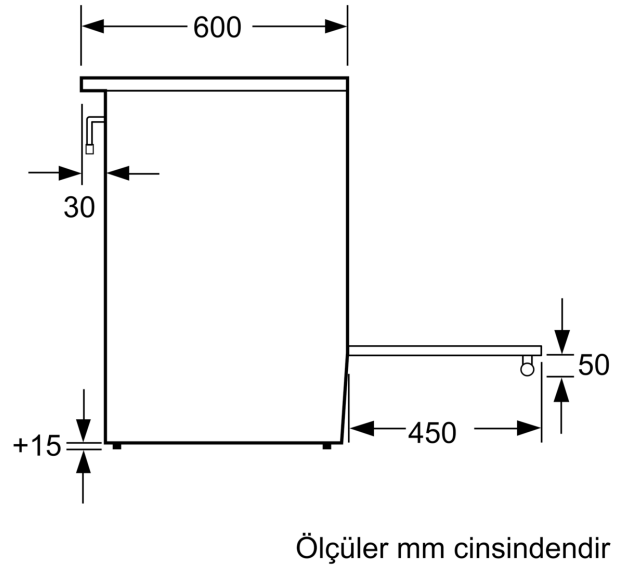

Serie 2, Gazlı/Elektrikli Solo Fırın, Beyaz HGD64D220T

**A**

Elektrikli solo fırın, 7 pişirme programı ve gazlı ocak.

Teknik bilgiler

Ürün Tipi:	Solo
İç Ünite Ölçüleri (Yükseklik x Genişlik x Derinlik):	850-865 x 600 x 600 mm
Elektrik kablosu uzunluğu:	120.0 cm
Net Ağırlık:	51.1 kg
Brüt ağırlık:	54.9 kg
EAN numarası:	4242002851259
Number of cavities (2010/30/EC):	1
Fırın iç hacmi:	66 litre
Enerji sınıfı:	A
Energy consumption per cycle conventional (2010/30/EC):	0.96 kWh/çevrim
Energy consumption per cycle forced air convection (2010/30/EC):	0.88 kWh/çevrim
Energy efficiency index (2010/30/EC):	106.0 %
Güç:	3800 W
Akım:	16 A
Nominal gerilim:	230 V
Frekans:	50 Hz
Elektrik Bağlantı Tipi:	Topraklı standart fiş

**Serie 2, Gazlı/Elektrikli Solo Fırın,
Beyaz
HGD64D220T**

Ölçüler mm cinsindedir