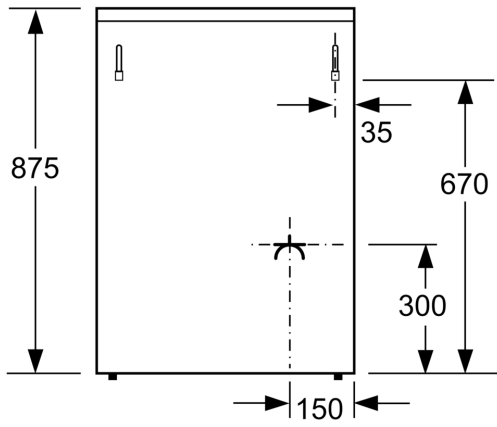

Serie 2, Gazlı/Elektrikli Solo Fırın, Beyaz HGD64D220T

**A**

Elektrikli solo fırın, 7 pişirme programı ve gazlı ocak.

Teknik bilgiler

Ürün Tipi:	Solo
İç Ünite Ölçüleri (Yükseklik x Genişlik x Derinlik):	850-865 x 600 x 600 mm
Elektrik kablosu uzunluğu:	120.0 cm
Net Ağırlık:	51.1 kg
Brüt ağırlık:	54.9 kg
EAN numarası:	4242002851259
Number of cavities (2010/30/EC):	1
Fırın iç hacmi:	66 litre
Enerji sınıfı:	A
Energy consumption per cycle conventional (2010/30/EC):	0.96 kWh/çevrim
Energy consumption per cycle forced air convection (2010/30/EC):	0.88 kWh/çevrim
Energy efficiency index (2010/30/EC):	106.0 %
Güç:	3800 W
Akım:	16 A
Nominal gerilim:	230 V
Frekans:	50 Hz
Elektrik Bağlantı Tipi:	Topraklı standart fiş

**Serie 2, Gazlı/Elektrikli Solo Fırın,
Beyaz
HGD64D220T**

Ölçüler mm cinsindedir