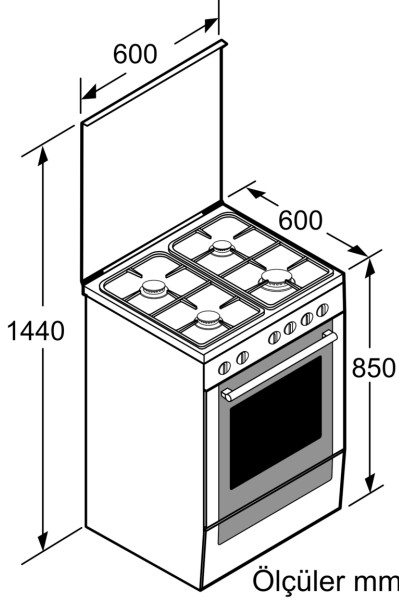

**Serie 2, Gazlı/Elektrikli Solo Fırın,
Beyaz
HGD645220T**

Ölçüler mm cinsindedir