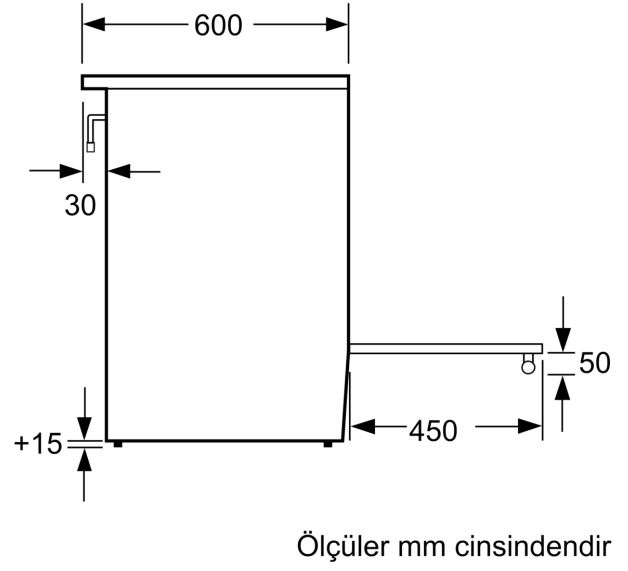

**Serie 2, Gazlı/Elektrikli Solo Fırın,
Beyaz
HGD645220T**

Ölçüler mm cinsindedir