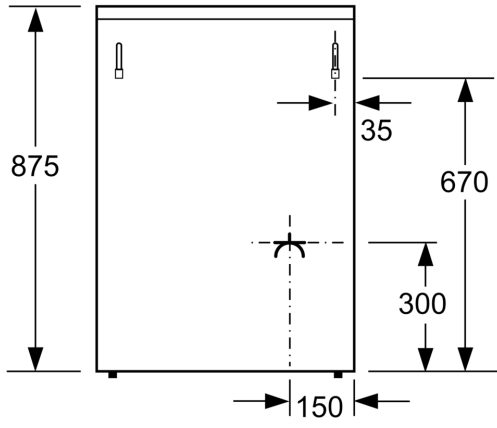

### Teknik bilgiler

Ürün Tipi: .....	Solo
İç Ünite Ölçüler (Yükseklik x Genişlik x Derinlik): ....	850-865 x 600 x 600 mm
Elektrik kablosu uzunluğu: .....	120.0 cm
Net Ağırlık: .....	50.4 kg
Brüt ağırlık: .....	54.2 kg
EAN numarası: .....	4242002847030
Number of cavities (2010/30/EC): .....	1
Fırın iç hacmi: .....	66 litre
Enerji sınıfı: .....	A
Energy consumption per cycle conventional (2010/30/EC): .....	0.96 kWh/çevrim
Energy consumption per cycle forced air convection (2010/30/EC): .....	0.88 kWh/çevrim
Energy efficiency index (2010/30/EC): .....	106.0 %
Güç: .....	2800 W
Akım: .....	16 A
Nominal gerilim: .....	230 V
Frekans: .....	50 Hz
Elektrik Bağlantı Tipi: .....	Topraklı standart fiş

**Serie 2, Gazlı/Elektrikli Solo Fırın,  
Beyaz  
HGD645220T**

Ölçüler mm cinsindedir