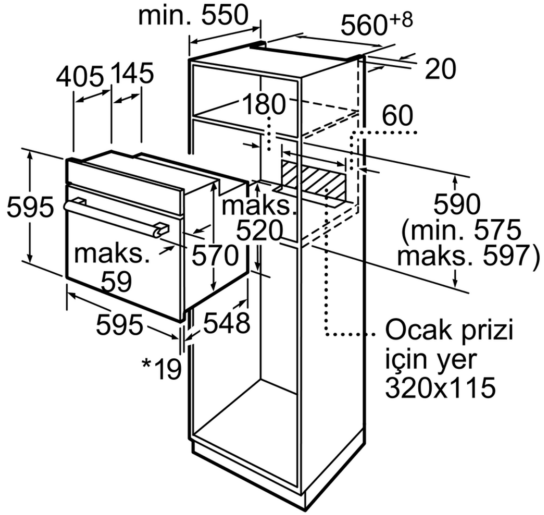

### Teknik bilgiler

Ürün Tipi: ..... Ankastre  
Temizlik sistemi: ..... Hayır  
Kurulum için gerekli yuva ölçüleri: .....575-597 x 560-568 x 550 mm  
İç Ünite Ölçüler (Yükseklik x Genişlik x Derinlik): .... 595 x 595 x 548 mm  
Ambalajlı ürün boyutları: .....670 x 650 x 690 mm  
panelin malzemesi: ..... paslanmaz çelik  
kapı malzemesi: ..... cam  
Net Ağırlık: ..... 31.9 kg  
fırın içi hacmi, fırın içi 1: .....66 litre  
Pişirme metodu: 3D Sıcak Hava, Defrost (buz çözme), Konvansiyonel ısıtma, Pizza pişirme ayarları, Alttan ısıtma, Sıcak hava dolaşimli ızgara, Büyük alanlı vario ızgara, Küçük alanlı vario ızgara  
ısı kontrolü: .....mekanik  
İç tambur lamba sayısı: ..... 1  
Elektrik kablosu uzunluğu: ..... 100.0 cm  
EAN numarası: ..... 4242002856353  
Number of cavities (2010/30/EC): ..... 1  
Enerji sınıfı: .....A  
Energy consumption per cycle conventional (2010/30/EC): .....0.98 kWh/çevrim  
Energy consumption per cycle forced air convection (2010/30/EC): .....0.82 kWh/çevrim  
Energy efficiency index (2010/30/EC): .....98.8 %  
Güç: ..... 2900 W  
Akım: .....13 A  
Nominal gerilim: ..... 220-240 V  
Frekans: ..... 50 Hz  
Elektrik Bağlantı Tipi: ..... Topraklı standart fiş  
Entegre aksesuarlar: ..... 1 x Emaye tepsi, 1 x Kombi tel ızgara, 1 x Üiversal tava

\*Metal ön cephede 20mm

Ölçüler mm cinsindedir

\* Metal ön cephede 20mm

Ölçüler mm cinsindedir