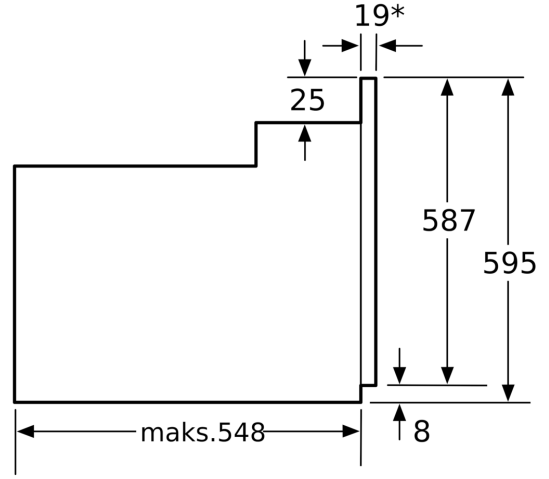

### Teknik bilgiler

Ürün Tipi: ..... Ankastre  
Temizlik sistemi: ..... Hayır  
Kurulum için gerekli yuva ölçüleri: .....575-597 x 560-568 x 550 mm  
İç Ünite Ölçüler (Yükseklik x Genişlik x Derinlik): .... 595 x 595 x 548 mm  
Ambalajlı ürün boyutları: .....670 x 650 x 690 mm  
panelin malzemesi: ..... paslanmaz çelik  
kapı malzemesi: ..... cam  
Net Ağırlık: ..... 31.9 kg  
fırın içi hacmi, fırın içi 1: .....66 litre  
Pişirme metodu: 3D Sıcak Hava, Defrost (buz çözme), Konvansiyonel ısıtma, Pizza pişirme ayarları, Alttan ısıtma, Sıcak hava dolaşimli ızgara, Büyük alanlı vario ızgara, Küçük alanlı vario ızgara  
ısı kontrolü: .....mekanik  
İç tambur lamba sayısı: ..... 1  
Elektrik kablosu uzunluğu: ..... 100.0 cm  
EAN numarası: ..... 4242002856353  
Number of cavities (2010/30/EC): ..... 1  
Enerji sınıfı: .....A  
Energy consumption per cycle conventional (2010/30/EC): .....0.98 kWh/çevrim  
Energy consumption per cycle forced air convection (2010/30/EC): .....0.82 kWh/çevrim  
Energy efficiency index (2010/30/EC): .....98.8 %  
Güç: ..... 2900 W  
Akım: .....13 A  
Nominal gerilim: ..... 220-240 V  
Frekans: ..... 50 Hz  
Elektrik Bağlantı Tipi: ..... Topraklı standart fiş  
Entegre aksesuarlar: ..... 1 x Emaye tepsi, 1 x Kombi tel ızgara, 1 x Üiversal tava

### Tercihe bağlı aksesuarlar

HEZ434000 Izgara teli  
HEZ430001 Alüminyum tepsi  
HEZ431001 Emaye tepsi  
HEZ432001 Üiversal tava

4 242002 856353

**Serie 2, Ankastr Fırın, 60 x 60 cm,  
Inox  
HBN559E1T**

\*Metal ön cephede 20mm

Ölçüler mm cinsindedir

\* Metal ön cephede 20mm

Ölçüler mm cinsindedir