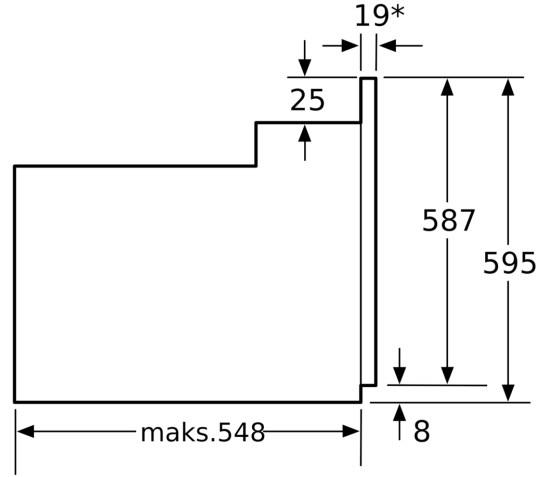

**Teknik bilgiler**

Ürün Tipi: ..... Ankastra  
Temizlik sistemi: ..... Hayır  
Kurulum için gerekli yuva ölçüleri: .....575-597 x 560-568 x 550 mm  
İç Ünite Ölçüler (Yükseklik x Genişlik x Derinlik): .... 595 x 595 x 548 mm  
Ambalajlı ürün boyutları: .....670 x 680 x 650 mm  
panelin malzemesi: ..... metal  
kapı malzemesi: ..... cam  
Net Ağırlık: ..... 30.8 kg  
fırın içi hacmi, fırın içi 1: .....66 litre  
Pişirme metodu: .3D Sıcak Hava, Konvansiyonel ısıtma, Alttan ısıtma, Sıcak hava dolaşimli ızgara, Büyük alanlı vario ızgara  
ısı kontrolü: .....mekanik  
İç tambur lamba sayısı: ..... 1  
Elektrik kablosu uzunluğu: ..... 100.0 cm  
EAN numarası: ..... 4242002689418  
Number of cavities (2010/30/EC): ..... 1  
Enerji sınıfı: .....A  
Energy consumption per cycle conventional (2010/30/EC): .....0.98 kWh/çevrim  
Energy consumption per cycle forced air convection (2010/30/EC):82 kWh/çevrim  
Energy efficiency index (2010/30/EC): ..... 98.8 %  
Güç: ..... 3600 W  
Akım: .....16 A  
Nominal gerilim: ..... 220-240 V  
Frekans: ..... 50 Hz  
Elektrik Bağlantı Tipi: ..... Topraklı standart fiş  
Entegre aksesuarlar: ..... 1 x Emaye tepsi, 1 x Kombi tel ızgara, 1 x Ünersal tava

**Serie 2, Ankastra Fırın, 60 x 60 cm,  
Beyaz  
HBN331W0T**

\*Metal ön cephede 20mm

Ölçüler mm cinsindedir

\* Metal ön cephede 20mm

Ölçüler mm cinsindedir