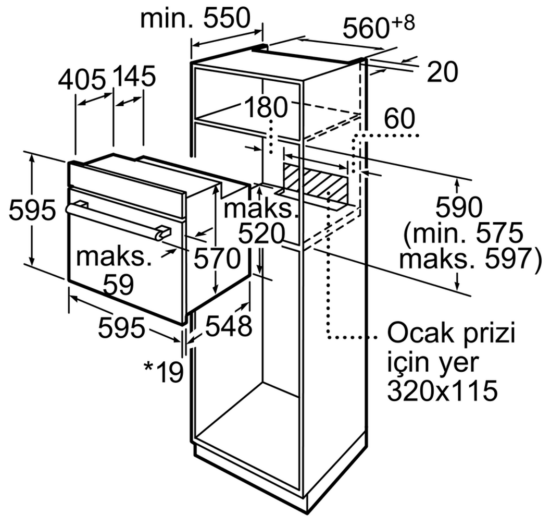

**Teknik bilgiler**

Ürün Tipi: ..... Ankastra  
Temizlik sistemi: ..... Hayır  
Kurulum için gerekli yuva ölçüleri: .....575-597 x 560-568 x 550 mm  
İç Ünite Ölçüler (Yükseklik x Genişlik x Derinlik): .... 595 x 595 x 548 mm  
Ambalajlı ürün boyutları: .....670 x 680 x 650 mm  
panelin malzemesi: ..... metal  
kapı malzemesi: ..... cam  
Net Ağırlık: ..... 30.8 kg  
fırın içi hacmi, fırın içi 1: .....66 litre  
Pişirme metodu: .3D Sıcak Hava, Konvansiyonel ısıtma, Alttan ısıtma, Sıcak hava dolaşimli ızgara, Büyük alanlı vario ızgara  
ısı kontrolü: .....mekanik  
İç tambur lamba sayısı: ..... 1  
Elektrik kablosu uzunluğu: ..... 100.0 cm  
EAN numarası: ..... 4242002689418  
Number of cavities (2010/30/EC): ..... 1  
Enerji sınıfı: .....A  
Energy consumption per cycle conventional (2010/30/EC): .....0.98 kWh/çevrim  
Energy consumption per cycle forced air convection (2010/30/EC):82 kWh/çevrim  
Energy efficiency index (2010/30/EC): ..... 98.8 %  
Güç: ..... 3600 W  
Akım: .....16 A  
Nominal gerilim: ..... 220-240 V  
Frekans: ..... 50 Hz  
Elektrik Bağlantı Tipi: ..... Topraklı standart fiş  
Entegre aksesuarlar: ..... 1 x Emaye tepsi, 1 x Kombi tel ızgara, 1 x Ünersal tava

**Serie 2, Ankastra Fırın, 60 x 60 cm,  
Beyaz  
HBN331W0T**

\*Metal ön cephede 20mm

Ölçüler mm cinsindedir

\* Metal ön cephede 20mm

Ölçüler mm cinsindedir