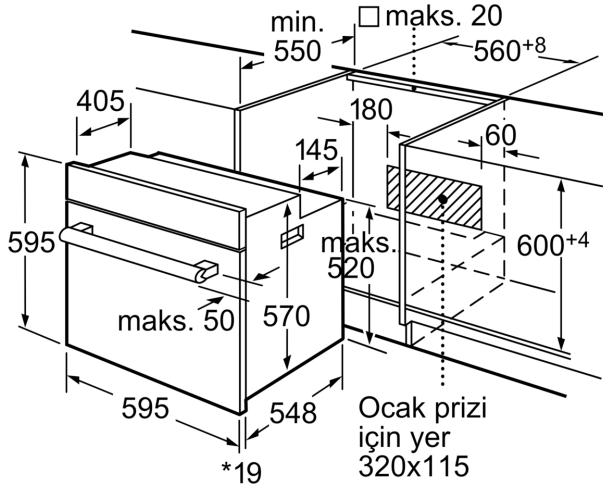

Teknik bilgiler

Ürün Tipi:	Ankastre
Temizlik sistemi:	Hayır
Kurulum için gerekli yuva ölçüleri:	575-597 x 560-568 x 550 mm
İç Ünite Ölçüler (Yükseklik x Genişlik x Derinlik):	595 x 595 x 548 mm
Ambalajlı ürün boyutları:	670 x 650 x 680 mm
panelin malzemesi:	metal
kapı malzemesi:	cam
Net Ağırlık:	31.6 kg
fırın içi hacmi, fırın içi 1:	66 litre
Piştirme metodu: .3D Sıcak Hava, Konvansiyonel ısıtma, Alttan ısıtma, Sıcak hava dolaşimli ızgara, Büyük alanlı vario ızgara	
ısı kontrolü:	mekanik
İç tambur lamba sayısı:	1
Elektrik kablosu uzunluğu:	100.0 cm
EAN numarası:	4242002796888
Number of cavities (2010/30/EC):	1
Enerji sınıfı:	A
Energy consumption per cycle conventional (2010/30/EC):	0.98 kWh/çevrim
Energy consumption per cycle forced air convection (2010/30/EC):	82 kWh/çevrim
Energy efficiency index (2010/30/EC):	98.8 %
Güç:	3600 W
Akım:	16 A
Nominal gerilim:	220-240 V
Frekans:	60; 50 Hz
Elektrik Bağlantı Tipi:	Topraklı standart fiş
Entegre aksesuarlar:	1 x Emaye tepsi, 1 x Kombi tel ızgara, 1 x Ünlversal tava

**Serie 2, Ankastre Fırın, 60 x 60 cm,
Siyah
HBN331S2T**

* Metal ön cephede 20mm

Ölçüler mm cinsindedir