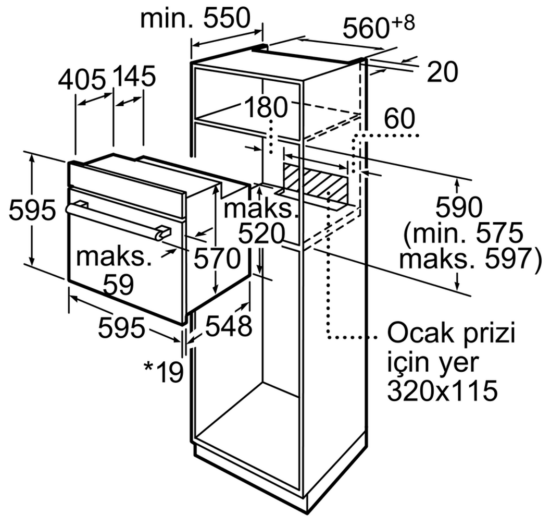

Teknik bilgiler

Ürün Tipi: Ankastre
Temizlik sistemi: Hayır
Kurulum için gerekli yuva ölçüleri:575-597 x 560-568 x 550 mm
İç Ünite Ölçüler (Yükseklik x Genişlik x Derinlik): 595 x 595 x 548 mm
Ambalajlı ürün boyutları:670 x 650 x 690 mm
panelin malzemesi: metal
kapı malzemesi: cam
Net Ağırlık: 30.3 kg
fırın içi hacmi, fırın içi 1:66 litre
Pişirme metodu: .3D Sıcak Hava, Konvansiyonel ısıtma, Alttan ısıtma, Sıcak hava dolaşimli ızgara, Büyük alanlı vario ızgara
ısı kontrolü:mekanik
İç tambur lamba sayısı: 1
Elektrik kablosu uzunluğu: 100.0 cm
EAN numarası: 4242002689234
Number of cavities (2010/30/EC): 1
Enerji sınıfı:A
Energy consumption per cycle conventional (2010/30/EC):0.98 kWh/çevrim
Energy consumption per cycle forced air convection (2010/30/EC):.82 kWh/çevrim
Energy efficiency index (2010/30/EC): 98.8 %
Güç: 3600 W
Akım:16 A
Nominal gerilim: 220-240 V
Frekans: 50 Hz
Elektrik Bağlantı Tipi: Topraklı standart fiş
Entegre aksesuarlar: 1 x Emaye tepsi, 1 x Kombi tel ızgara, 1 x Ünersal tava

**Serie 2, Ankastr Fırın, 60 x 60 cm,
Inox
HBN331E2T**

*Metal ön cephede 20mm

Ölçüler mm cinsindedir

* Metal ön cephede 20mm

Ölçüler mm cinsindedir