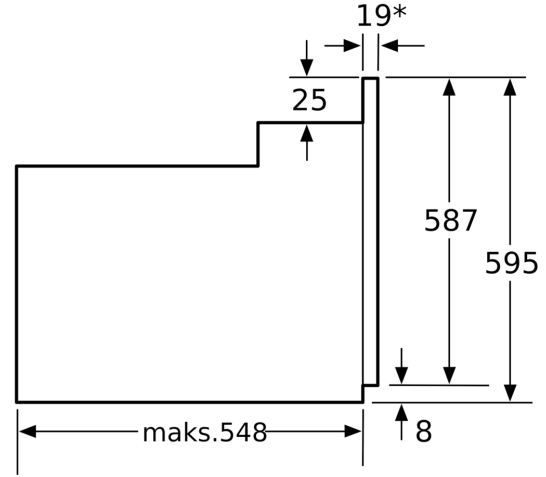

Teknik bilgiler

Ürün Tipi: Ankastre
Temizlik sistemi: Hayır
Kurulum için gerekli yuva ölçüleri:575-597 x 560-568 x 550 mm
İç Ünite Ölçüler (Yükseklik x Genişlik x Derinlik): 595 x 595 x 548 mm
Ambalajlı ürün boyutları:670 x 650 x 690 mm
panelin malzemesi: metal
kapı malzemesi: cam
Net Ağırlık: 30.3 kg
fırın içi hacmi, fırın içi 1:66 litre
Pişirme metodu: .3D Sıcak Hava, Konvansiyonel ısıtma, Alttan ısıtma, Sıcak hava dolaşimli ızgara, Büyük alanlı vario ızgara
ısı kontrolü:mekanik
İç tambur lamba sayısı: 1
Elektrik kablosu uzunluğu: 100.0 cm
EAN numarası: 4242002689234
Number of cavities (2010/30/EC): 1
Enerji sınıfı:A
Energy consumption per cycle conventional (2010/30/EC):0.98 kWh/çevrim
Energy consumption per cycle forced air convection (2010/30/EC):.82 kWh/çevrim
Energy efficiency index (2010/30/EC): 98.8 %
Güç: 3600 W
Akım:16 A
Nominal gerilim: 220-240 V
Frekans: 50 Hz
Elektrik Bağlantı Tipi: Topraklı standart fiş
Entegre aksesuarlar: 1 x Emaye tepsi, 1 x Kombi tel ızgara, 1 x Ünersal tava

**Serie 2, Ankastr Fırın, 60 x 60 cm,
Inox
HBN331E2T**

*Metal ön cephede 20mm

Ölçüler mm cinsindedir

* Metal ön cephede 20mm

Ölçüler mm cinsindedir