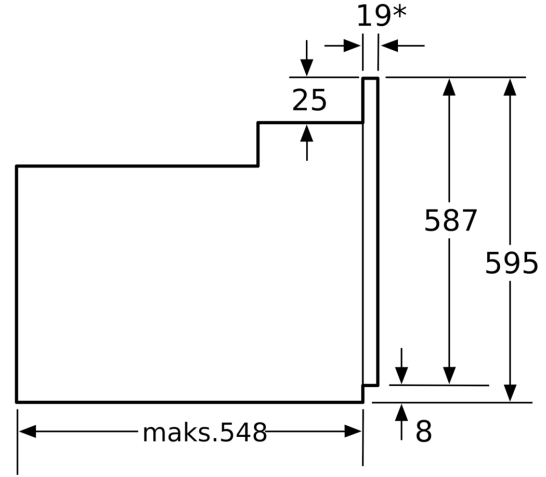

Teknik bilgiler

Ürün Tipi: Ankastre
Temizlik sistemi: Hayır
Kurulum için gerekli yuva ölçüleri:575-597 x 560-568 x 550 mm
İç Ünite Ölçüler (Yükseklik x Genişlik x Derinlik): 595 x 595 x 548 mm
Ambalajlı ürün boyutları: 660 x 660 x 680 mm
panelin malzemesi: metal
kapı malzemesi: cam
Net Ağırlık: 30.7 kg
fırın içi hacmi, fırın içi 1:66 litre
Pişirme metodu: .3D Sıcak Hava, Konvansiyonel ısıtma, Alttan ısıtma, Sıcak hava dolaşimli ızgara, Büyük alanlı vario ızgara
ısı kontrolü:mekanik
İç tambur lamba sayısı: 1
Elektrik kablosu uzunluğu: 100.0 cm
EAN numarası: 4242002689227
Number of cavities (2010/30/EC): 1
Enerji sınıfı:A
Energy consumption per cycle conventional (2010/30/EC):0.98 kWh/çevrim
Energy consumption per cycle forced air convection (2010/30/EC):82 kWh/çevrim
Energy efficiency index (2010/30/EC):98.8 %
Güç: 3600 W
Akım: 16 A
Nominal gerilim: 220-240 V
Frekans: 50 Hz
Elektrik Bağlantı Tipi: Topraklı standart fiş
Entegre aksesuarlar: 1 x Emaye tepsi, 1 x Kombi tel ızgara, 1 x Üiversal tava

**Serie 2, Ankastr Fırın, 60 x 60 cm,
Inox
HBN301E2T**

*Metal ön cephede 20mm

Ölçüler mm cinsindedir

* Metal ön cephede 20mm

Ölçüler mm cinsindedir