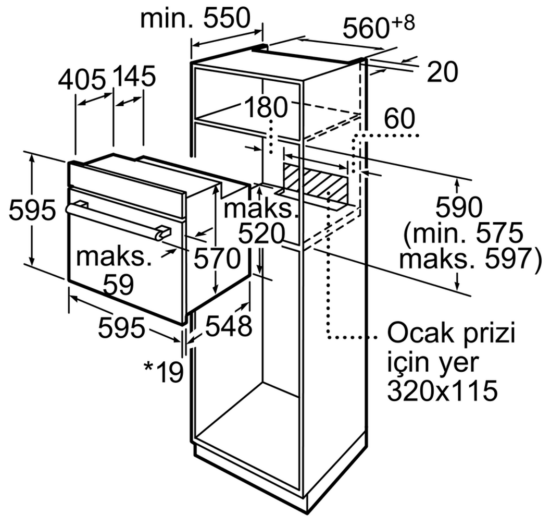

Teknik bilgiler

Ürün Tipi: Ankastre
Temizlik sistemi: Hayır
Kurulum için gerekli yuva ölçüleri:575-597 x 560-568 x 550 mm
İç Ünite Ölçüler (Yükseklik x Genişlik x Derinlik): 595 x 595 x 548 mm
Ambalajlı ürün boyutları: 660 x 660 x 680 mm
panelin malzemesi: metal
kapı malzemesi: cam
Net Ağırlık: 30.7 kg
fırın içi hacmi, fırın içi 1:66 litre
Pişirme metodu: .3D Sıcak Hava, Konvansiyonel ısıtma, Alttan ısıtma, Sıcak hava dolaşimli ızgara, Büyük alanlı vario ızgara
ısı kontrolü:mekanik
İç tambur lamba sayısı: 1
Elektrik kablosu uzunluğu: 100.0 cm
EAN numarası: 4242002689227
Number of cavities (2010/30/EC): 1
Enerji sınıfı:A
Energy consumption per cycle conventional (2010/30/EC):0.98 kWh/çevrim
Energy consumption per cycle forced air convection (2010/30/EC):82 kWh/çevrim
Energy efficiency index (2010/30/EC):98.8 %
Güç: 3600 W
Akım: 16 A
Nominal gerilim: 220-240 V
Frekans: 50 Hz
Elektrik Bağlantı Tipi: Topraklı standart fiş
Entegre aksesuarlar: 1 x Emaye tepsi, 1 x Kombi tel ızgara, 1 x Üiversal tava

**Serie 2, Ankastr Fırın, 60 x 60 cm,
Inox
HBN301E2T**

*Metal ön cephede 20mm

Ölçüler mm cinsindedir

* Metal ön cephede 20mm

Ölçüler mm cinsindedir