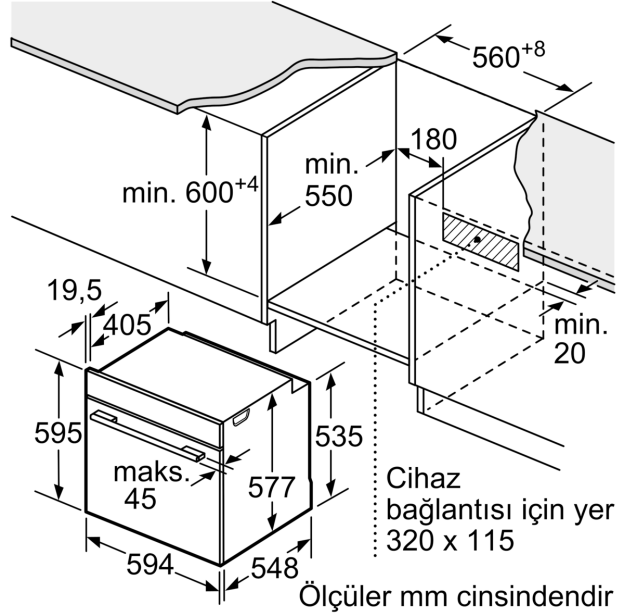

/IB:Font>Boyutlar:

- Ürün boyutu (YxGxD): 595 mm x 594 mm x 548 mm
- Montaj ölçüleri (YxGxD): 585 mm - 595 mm x 560 mm - 568 mm x 550 mm
- "Lütfen ankastra ölçüleri için kurulum teknik çizimlerini inceleyiniz."

**Serie 8, Ankastr Fırın, 60 x 60 cm,
Beyaz
HBG65NW1**

Ölçüler mm cinsindedir

Cihaz bağlantısı için yer
320 x 115

Ölçüler
mm cinsindedir

Eğer cihaz bir ocağın altına monte edilecekse aşağıdaki çalışma tezgahı kalınlıklarına (gerekliyorsa alt yapı dahil) dikkat edilmelidir.

Ocak tipi	Minimum çalışma tezgahı kalınlığı	
	yerleştirildi	Yüzeğe sıfır
Endüksiyonlu ocak	37 mm	38 mm
Tam yüzeyli Endüksiyonlu ocak	47 mm	48 mm
Gazlı ocak	30 mm	38 mm
Elektrikli ocak	27 mm	30 mm

Cihaz bağlantısı için yer
320 x 115

Ölçüler mm cinsindedir