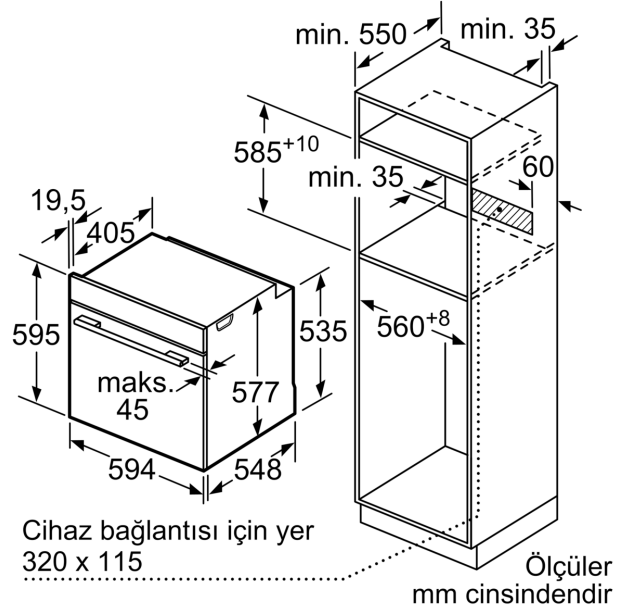

Teknik Bilgi:

- Elektrik kablosu uzunluğu: 120 cm
- Nominal gerilim: 220 - 240 V
- Toplam elektrik kullanım değeri: 3.6 kW
- Enerji verimlilik derecesi (acc. EU Nr. 65/2014): A+
- Konvansiyonel modda tek çevrimdeki güç tüketimi:0.87 kWh
- Fanlı kullanımda tek çevrimdeki güç tüketimi:0.69 kWh
- Gövde sayısı: 1 Isı kaynağı: elektrik İç hacim:71 Litre<

/IB:Font>Boyutlar:

- Ürün boyutu (YxGxD): 595 mm x 594 mm x 548 mm
- Montaj ölçüleri (YxGxD): 585 mm - 595 mm x 560 mm - 568 mm x 550 mm
- "Lütfen ankastra ölçüleri için kurulum teknik çizimlerini inceleyiniz."

**Serie 8, Ankastr Fırın, 60 x 60 cm,
Beyaz
HBG65NW1**

Ölçüler mm cinsindedir

Cihaz bağlantısı için yer
320 x 115

Ölçüler
mm cinsindedir

Eğer cihaz bir ocağın altına monte edilecekse aşağıdaki çalışma tezgahı kalınlıklarına (gerekliyorsa alt yapı dahil) dikkat edilmelidir.