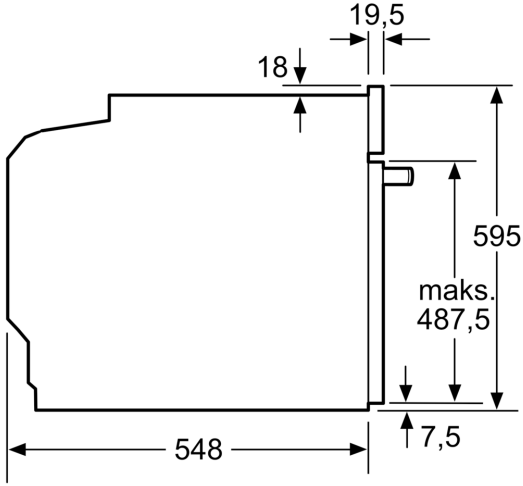

Teknik Bilgi:

- Elektrik kablosu uzunluğu: 120 cm
- Nominal gerilim: 220 - 240 V
- Toplam elektrik kullanım değeri: 3.6 kW
- Enerji verimlilik derecesi (acc. EU Nr. 65/2014): A+
- Konvansiyonel modda tek çevrimdeki güç tüketimi:0.87 kWh
- Fanlı kullanımda tek çevrimdeki güç tüketimi:0.69 kWh
- Gövde sayısı: 1 Isı kaynağı: elektrik İç hacim:71 Litre<

/IB:Font>Boyutlar:

- Ürün boyutu (YxGxD): 595 mm x 594 mm x 548 mm
- Montaj ölçüleri (YxGxD): 585 mm - 595 mm x 560 mm - 568 mm x 550 mm
- "Lütfen ankastra ölçüleri için kurulum teknik çizimlerini inceleyiniz."

**Serie 8, Ankastr Fırın, 60 x 60 cm,
Beyaz
HBG65NW1**

Ölçüler mm cinsindedir

Cihaz bağlantısı için yer
320 x 115

Ölçüler
mm cinsindedir

Eğer cihaz bir ocağın altına monte edilecekse aşağıdaki çalışma tezgahı kalınlıklarına (gerekliyorsa alt yapı dahil) dikkat edilmelidir.

Ölçüler mm cinsindedir