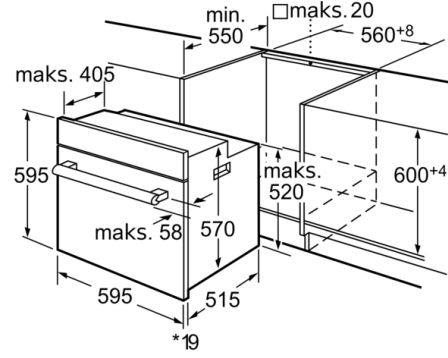

Teknik bilgiler

ön yüzey rengi : Siyah

Konstrüksiyon şekli : Ankastre

Temizlik : Katalitik temizlik (arka panel), Katalitik temizlik (full)

Kurulum için gerekli yuva ölçüleri : 575-597 x 560-568 x 550 mm

Ürün Ölçüleri (Yükseklik x Genişlik x Derinlik) : 595 x 595 x 515 mm

Ambalajlı ürün boyutları : 665 x 635 x 635 mm

panelin malzemesi : cam

kapı malzemesi : cam

Net Ağırlık : 30,9 kg

fırın içi hacmi, fırın içi 1 : 60 litre

Piştirme metodu : Alt / üst ısıtma, Alttan ısıtma, buz çözme, Büyük alanlı vario ızgara, Dolaşımli hava, Hava dolaşımli ızgara, Küçük alanlı vario ızgara

ColorGlass ankastre fırın: daha kolay temizlik

- EcoClean (fırın yan ve arka duvarları)
- Multifonksiyonel Ankastre Fırın (7 pişirme programı): Buz çözme, Alt / Üst Isıtma, Alt Isıtma, Hava dolaşimli ızgara, Sıcak hava dolaşımı, Vario büyük yüzeyli ızgara, Vario küçük yüzeyli ızgara)
- XXL ve granit emaye geniş fırın iç hacmi
- Otomatik hızlı ısıtma
- Çocuk emniyet tuşu
- Isı koruyuculu ön cam (max. 40 C)
- Gömülebilir düğmeler, Çevirmeli Düğme
- Elektronik saat
- Güçlü fırın içi aydınlatma
- Teleskopik tepsi sistemi (2 adet)
- Kolay çıkarılabilir cam iç kapak
- Cihaz ölçüsü (YxGxD)
595 mmx595 mmx515 mm
Dolap ölçüsü (YxGxD): <201422val>
- SoftClose kapı
- Soğuk hava fanı
- Alüminyum fırın tepsisi, Kombi tel ızgara, Üniversal tava
- Prizli Kablo (0.95 m)
- Enerji verimliliği (EU Nr. 65/2014): Konvansiyonel çalışma modunda döngü başına enerji tüketimi: 0.92 kWh Fanlı çalışma modunda döngü başına enerji tüketimi: 0.85 kWh Gövde sayısı: 1 Isı kaynağı: elektrik İç gövde hacmi: 60 l

Serie 6, Ankastrre Fırın, 60 x 60 cm, Siyah HBG43S360Q

* Metal ön cephede 20 mm

Ölçüler mm
cinsindedir

* Metal ön cephede 20 mm

Ölçüler mm cinsindedir