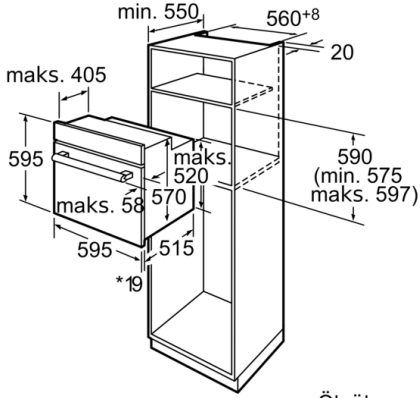

Serie 6, Ankastrre Fırın, 60 x 60 cm, Siyah HBG43S360Q

* Metal ön cephede 20 mm

Ölçüler mm
cinsindedir