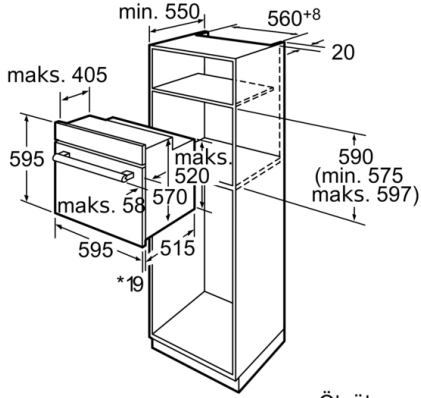

Teknik bilgiler

ön yüzey rengi : Inox

Konstrüksiyon şekli : Ankastrre

Temizlik : Katalitik temizlik (arka panel), Katalitik temizlik (full)

Kurulum için gerekli yuva ölçüleri : 575-597 x 560-568 x 550 mm

Ürün Ölçüleri (Yükseklik x Genişlik x Derinlik) : 595 x 595 x 515 mm

Ambalajlı ürün boyutları : 665 x 635 x 635 mm

panelin malzemesi : paslanmaz çelik

kapı malzemesi : cam

Net Ağırlık : 31,0 kg

fırın içi hacmi, fırın içi 1 : 60 litre

Piştirme metodu : Alt / üst ısıtma, Alttan ısıtma, buz çözme, Büyük alanlı vario ızgara, Dolaşımli hava, Hava dolaşımli ızgara, Küçük alanlı vario ızgara

Kendi kendine temizlik sistemine sahip ankastre fırın.

- EcoClean (fırın yan ve arka duvarları)
- Multifonksiyonel Ankastr Fırın (7 pişirme programı): Buz çözme, Alt / Üst Isıtma, Alt Isıtma, Hava dolaşımli ızgara, Sıcak hava dolaşımı, Vario büyük yüzeyli ızgara, Vario küçük yüzeyli ızgara)
- XXL ve granit emaye geniş fırın iç hacmi
- Otomatik hızlı ısıtma
- Çocuk emniyet tuşu
- Isı koruyuculu ön cam (max. 40 C)
- Gömülebilir düğmeler, Çevirmeli Düğme
- Elektronik saat
- Güçlü fırın içi aydınlatma
- Teleskopik tepsi sistemi (2 adet)
- Kolay çıkarılabilir cam iç kapak
- Cihaz ölçüsü (YxGxD)
595 mmx595 mmx515 mm
Dolap ölçüsü (YxGxD): <201422val>
- SoftClose kapı
- Soğuk hava fanı
- Alüminyum fırın tepsi, Kombi tel ızgara, Üniversal tava
- Prizli Kablo (0.95 m)
- Enerji verimliliği (EU Nr. 65/2014): Konvansiyonel çalışma modunda döngü başına enerji tüketimi: 0.92 kWh Fanlı çalışma modunda döngü başına enerji tüketimi: 0.85 kWh Gövde sayısı: 1 Isı kaynağı: elektrik İç gövde hacmi: 60 l

Serie 6, Ankastrre Fırın, 60 x 60 cm, Inox HBG43S350Q

* Metal ön cephede 20 mm

Ölçüler mm cinsindedir

* Metal ön cephede 20 mm

Ölçüler mm cinsindedir