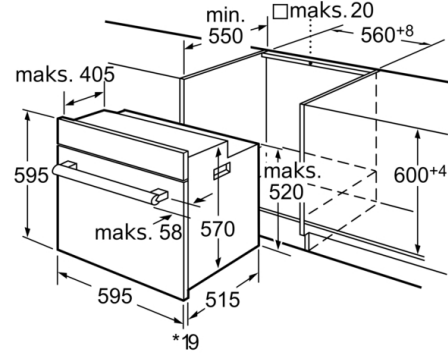

Teknik bilgiler

ön yüzey rengi : Inox

Konstrüksiyon şekli : Ankastrre

Temizlik : Katalitik temizlik (arka panel), Katalitik temizlik (full)

Kurulum için gerekli yuva ölçüleri : 575-597 x 560-568 x 550 mm

Ürün Ölçüleri (Yükseklik x Genişlik x Derinlik) : 595 x 595 x 515 mm

Ambalajlı ürün boyutları : 665 x 635 x 635 mm

panelin malzemesi : paslanmaz çelik

kapı malzemesi : cam

Net Ağırlık : 31,0 kg

fırın içi hacmi, fırın içi 1 : 60 litre

Piştirme metodu : Alt / üst ısıtma, Alttan ısıtma, buz çözme, Büyük alanlı vario ızgara, Dolaşımli hava, Hava dolaşımli ızgara, Küçük alanlı vario ızgara

Kendi kendine temizlik sistemine sahip ankastre fırın.

- EcoClean (fırın yan ve arka duvarları)
- Multifonksiyonel Ankastr Fırın (7 pişirme programı): Buz çözme, Alt / Üst Isıtma, Alt Isıtma, Hava dolaşımli ızgara, Sıcak hava dolaşımı, Vario büyük yüzeyli ızgara, Vario küçük yüzeyli ızgara)
- XXL ve granit emaye geniş fırın iç hacmi
- Otomatik hızlı ısıtma
- Çocuk emniyet tuşu
- Isı koruyuculu ön cam (max. 40 C)
- Gömülebilir düğmeler, Çevirmeli Düğme
- Elektronik saat
- Güçlü fırın içi aydınlatma
- Teleskopik tepsi sistemi (2 adet)
- Kolay çıkarılabilir cam iç kapak
- Cihaz ölçüsü (YxGxD)
595 mmx595 mmx515 mm
Dolap ölçüsü (YxGxD): <201422val>
- SoftClose kapı
- Soğuk hava fanı
- Alüminyum fırın tepsi, Kombi tel ızgara, Üniversal tava
- Prizli Kablo (0.95 m)
- Enerji verimliliği (EU Nr. 65/2014): Konvansiyonel çalışma modunda döngü başına enerji tüketimi: 0.92 kWh Fanlı çalışma modunda döngü başına enerji tüketimi: 0.85 kWh Gövde sayısı: 1 Isı kaynağı: elektrik İç gövde hacmi: 60 l

Serie 6, Ankastrre Fırın, 60 x 60 cm, Inox HBG43S350Q

* Metal ön cephede 20 mm

Ölçüler mm cinsindedir

* Metal ön cephede 20 mm

Ölçüler mm cinsindedir