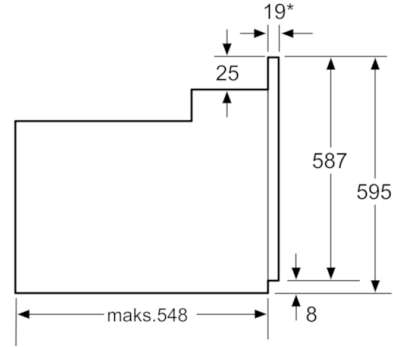

Teknik bilgiler

ön yüzey rengi :	siyah
Konstrüksiyon şekli :	boy dolabı
ankastre temizleme sistemi :	Hayır
Kurulum için gerekli yuva ölçüleri (mm) :	575-597 x 560-568 x 550
cihaz ölçüsü (mm) :	595 x 594 x 548
Ambalajlı ürün boyutları (mm) :	667 x 681 x 645
panelin malzemesi :	cam
kapı malzemesi :	cam
Net ağırlık (kg) :	32,198
fırın içi hacmi, fırın içi 1 (l) :	66
çalışma şekli :	alt ısıtma, alt üst ısıtma, buz çözme, dolaşımli ızgara, pizza kademesi, turbo sıcak hava, vario büyük yüzeyli ızgara
malzeme, 1. Fırın içi :	Other
ısı kontrolü :	mekanik
İç tambur lamba sayısı :	1
Onay belgesi :	CE, VDE
Elektrik kablosu uzunluğu (cm) :	100
EAN numarası :	4242005047710
Number of cavities (2010/30/EC) :	1
Enerji Sınıfı :	A
Energy consumption per cycle conventional (2010/30/EC) :	0,98
Energy consumption per cycle forced air convection (2010/30/EC) :	0,79
Energy efficiency index (2010/30/EC) :	95,2
Bağlantı değeri (W) :	3300
Akım (A) :	16
Gerilim (V) :	220-240
Frekans (Hz) :	60; 50
Fiş tipi :	Topraklı Standart fiş

Güvenlik

- Çocuk emniyet tuşu

Teknik Bilgi:

- Elektrik kablosu uzunluğu: 100 cm
- Nominal gerilim: 220 - 240 V
- toplam elektrik kullanım değ.: 3.3 kW
- Enerji verimlilik derecesi (acc. EU Nr. 65/2014): A
Konvensiyonel modda tek çevrimdeki güç tüketimi: 0.98 kWh
Fanlı kullanımda tek çevrimdeki güç tüketimi: 0.79 kWh Gövde sayısı: 1 Isı kaynağı: elektrik İç hacim: 66 litre

Boyutlar:

- Ürün boyutu (YxGxD): 595 mm x 594 mm x 548 mm
- Montaj ölçüleri (hxwx): 560 mm - 568 mm x 575 mm - 597 mm x 550 mm
- "Lütfen ankastre ölçüleri için kurulum teknik çizimlerini inceleyiniz."

Serie | 4, Ankastre Fırın, siyah HBF514BA0T

* Metal ön cephe için 20 mm

Ölçüler mm cinsindedir

* Metal ön cephede 20mm

Ölçüler mm cinsindedir

* Metal ön cephe için 20 mm

Ölçüler mm cinsindedir