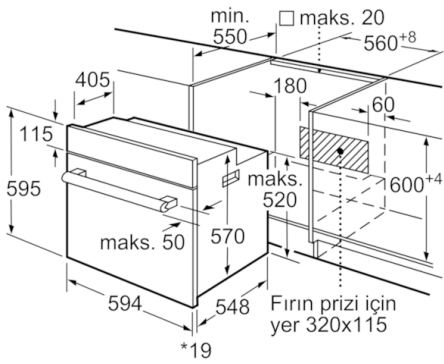

Teknik bilgiler

ön yüzey rengi :	siyah
Konstrüksiyon şekli :	boy dolabı
ankastre temizleme sistemi :	Hayır
Kurulum için gerekli yuva ölçüleri (mm) :	575-597 x 560-568 x 550
cihaz ölçüsü (mm) :	595 x 594 x 548
Ambalajlı ürün boyutları (mm) :	667 x 681 x 645
panelin malzemesi :	cam
kapı malzemesi :	cam
Net ağırlık (kg) :	32,198
fırın içi hacmi, fırın içi 1 (l) :	66
çalışma şekli :	alt ısıtma, alt üst ısıtma, buz çözme, dolaşımli ızgara, pizza kademesi, turbo sıcak hava, vario büyük yüzeyli ızgara
malzeme, 1. Fırın içi :	Other
ısı kontrolü :	mekanik
İç tambur lamba sayısı :	1
Onay belgesi :	CE, VDE
Elektrik kablosu uzunluğu (cm) :	100
EAN numarası :	4242005047710
Number of cavities (2010/30/EC) :	1
Enerji Sınıfı :	A
Energy consumption per cycle conventional (2010/30/EC) :	0,98
Energy consumption per cycle forced air convection (2010/30/EC) :	0,79
Energy efficiency index (2010/30/EC) :	95,2
Bağlantı değeri (W) :	3300
Akım (A) :	16
Gerilim (V) :	220-240
Frekans (Hz) :	60; 50
Fiş tipi :	Topraklı Standart fiş

Güvenlik

- Çocuk emniyet tuşu

Teknik Bilgi:

- Elektrik kablosu uzunluğu: 100 cm
- Nominal gerilim: 220 - 240 V
- toplam elektrik kullanım değ.: 3.3 kW
- Enerji verimlilik derecesi (acc. EU Nr. 65/2014): A
Konvensiyonel modda tek çevrimdeki güç tüketimi: 0.98 kWh
Fanlı kullanımda tek çevrimdeki güç tüketimi: 0.79 kWh Gövde sayısı: 1 Isı kaynağı: elektrik İç hacim: 66 litre

Boyutlar:

- Ürün boyutu (YxGxD): 595 mm x 594 mm x 548 mm
- Montaj ölçüleri (hxwx): 560 mm - 568 mm x 575 mm - 597 mm x 550 mm
- "Lütfen ankastre ölçüleri için kurulum teknik çizimlerini inceleyiniz."

Serie | 4, Ankastre Fırın, siyah HBF514BA0T

* Metal ön cephe için 20 mm

Ölçüler mm cinsindedir

* Metal ön cephede 20mm

Ölçüler mm cinsindedir

* Metal ön cephe için 20 mm

Ölçüler mm cinsindedir