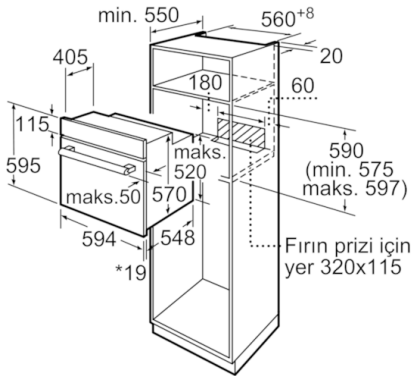

Teknik bilgiler

ön yüzey rengi :	siyah
Konstrüksiyon şekli :	boy dolabı
ankastre temizleme sistemi :	Hayır
Kurulum için gerekli yuva ölçüleri (mm) :	575-597 x 560-568 x 550
cihaz ölçüsü (mm) :	595 x 594 x 548
Ambalajlı ürün boyutları (mm) :	667 x 681 x 645
panelin malzemesi :	cam
kapı malzemesi :	cam
Net ağırlık (kg) :	32,198
fırın içi hacmi, fırın içi 1 (l) :	66
çalışma şekli :	alt ısıtma, alt üst ısıtma, buz çözme, dolaşımli ızgara, pizza kademesi, turbo sıcak hava, vario büyük yüzeyli ızgara
malzeme, 1. Fırın içi :	Other
ısı kontrolü :	mekanik
İç tambur lamba sayısı :	1
Onay belgesi :	CE, VDE
Elektrik kablosu uzunluğu (cm) :	100
EAN numarası :	4242005047710
Number of cavities (2010/30/EC) :	1
Enerji Sınıfı :	A
Energy consumption per cycle conventional (2010/30/EC) :	0,98
Energy consumption per cycle forced air convection (2010/30/EC) :	0,79
Energy efficiency index (2010/30/EC) :	95,2
Bağlantı değeri (W) :	3300
Akım (A) :	16
Gerilim (V) :	220-240
Frekans (Hz) :	60; 50
Fiş tipi :	Topraklı Standart fiş

Güvenlik

- Çocuk emniyet tuşu

Teknik Bilgi:

- Elektrik kablosu uzunluğu: 100 cm
- Nominal gerilim: 220 - 240 V
- toplam elektrik kullanım değ.: 3.3 kW
- Enerji verimlilik derecesi (acc. EU Nr. 65/2014): A
Konvensiyonel modda tek çevrimdeki güç tüketimi: 0.98 kWh
Fanlı kullanımda tek çevrimdeki güç tüketimi: 0.79 kWh Gövde sayısı: 1 Isı kaynağı: elektrik İç hacim: 66 litre

Boyutlar:

- Ürün boyutu (YxGxD): 595 mm x 594 mm x 548 mm
- Montaj ölçüleri (hxwx): 560 mm - 568 mm x 575 mm - 597 mm x 550 mm
- "Lütfen ankastre ölçüleri için kurulum teknik çizimlerini inceleyiniz."

Serie | 4, Ankastre Fırın, siyah HBF514BA0T

* Metal ön cephe için 20 mm

Ölçüler mm cinsindedir

* Metal ön cephede 20mm

Ölçüler mm cinsindedir

* Metal ön cephe için 20 mm

Ölçüler mm cinsindedir