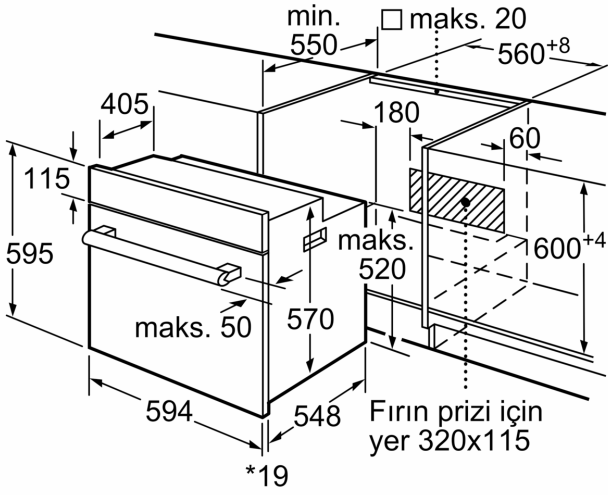

**Serie 4, Ankastre Fırın, 60 x 60 cm,
Siyah
HBF234EB0T**

* Metal ön cephe için 20 mm

Ölçüler mm cinsindedir