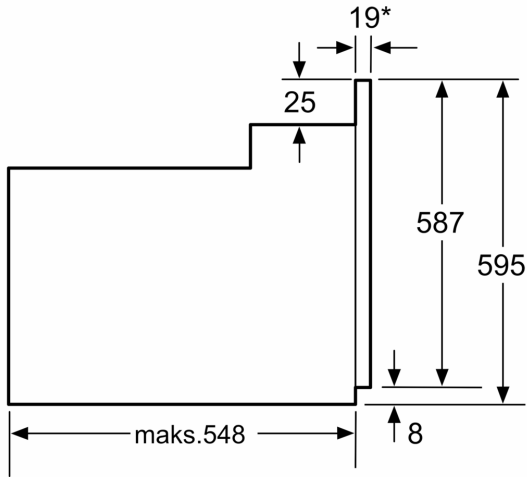

Teknik bilgiler

Ürün Tipi: Ankastre
Temizlik sistemi:EcoClean Direct arka panel
Kurulum için gerekli yuva ölçüleri:575-597 x 560-568 x 550 mm
İç Ünite Ölçüler (Yükseklik x Genişlik x Derinlik): 595 x 594 x 548 mm
Ambalajlı ürün boyutları:670 x 680 x 670 mm
panelin malzemesi: paslanmaz çelik ve cam
kapı malzemesi:cam
Net Ağırlık: 32.2 kg
fırın içi hacmi, fırın içi 1:66 litre
Pişirme metodu: Defrost (buz çözme), Hassas sıcak hava , Sıcak hava, Konvansiyonel ısıtma, Pizza pişirme ayarları, Altta ısıtma, Sıcak hava dolaşimli ızgara, Büyük alanlı vario ızgara malzeme, 1. Fırın içi: Diğer ısı kontrolü:mekanik
İç tambur lamba sayısı: 1
Elektrik kablosu uzunluğu: 100.0 cm
EAN numarası: 4242005047697
Number of cavities (2010/30/EC): 1
Enerji sınıfı:A
Energy consumption per cycle conventional (2010/30/EC):0.98 kWh/çevrim
Energy consumption per cycle forced air convection (2010/30/EC):79 kWh/çevrim
Energy efficiency index (2010/30/EC): 95.2 %
Güç: 3300 W
Akım:16 A
Nominal gerilim: 220-240 V
Frekans: 60; 50 Hz
Elektrik Bağlantı Tipi: Topraklı standart fiş
Entegre aksesuarlar: 1 x Emaye tepsisi, 1 x Kombi tel ızgara, 1 x Ünlversal tava

/IB:Font>Boyutlar:

- Ürün boyutu (YxGxD): 595 mm x 594 mm x 548 mm
- Montaj ölçüleri (YxGxD): 575 mm - 597 mm x 560 mm - 568 mm x 550 mm
- "Lütfen ankastre ölçüleri için kurulum teknik çizimlerini inceleyiniz."

**Serie 4, Ankastre Fırın, 60 x 60 cm,
Siyah
HBF234EB0T**

* Metal ön cephe için 20 mm

Ölçüler mm cinsindedir

* Metal ön cephe için 20 mm

Ölçüler mm cinsindedir

* Metal ön cephede 20mm

Ölçüler mm cinsindedir