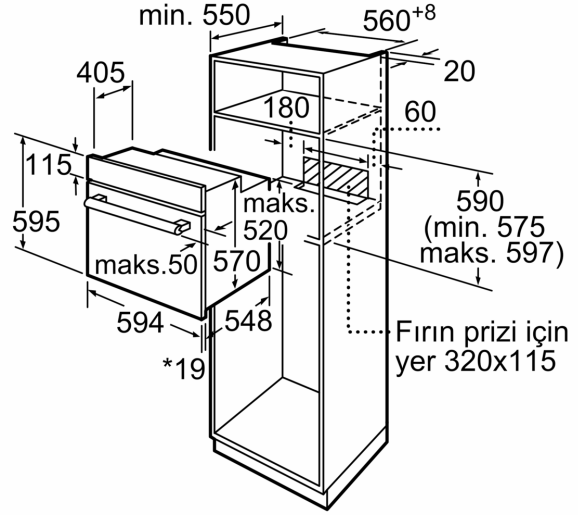

Aksesuarlar:

- Emaye tepsi, Üniversal tava, Kombi tel ızgara

Güvenlik:

- Çocuk emniyet tuşu

Teknik Bilgi:

- Elektrik kablosu uzunluğu: 100 cm
- Nominal gerilim: 220 - 240 V
- Toplam elektrik kullanım değeri: 3.3 kW
- Enerji verimlilik derecesi (acc. EU Nr. 65/2014): A
- Konvensiyonel modda tek çevrimdeki güç tüketimi:0.98 kWh
- Fanlı kullanımda tek çevrimdeki güç tüketimi:0.79 kWh
- Gövde sayısı: 1 Isı kaynağı: elektrik İç hacim:66 litre<

/IB:Font>Boyutlar:

- Ürün boyutu (YxGxD): 595 mm x 594 mm x 548 mm
- Montaj ölçüleri (YxGxD): 575 mm - 597 mm x 560 mm - 568 mm x 550 mm
- "Lütfen ankastre ölçüleri için kurulum teknik çizimlerini inceleyiniz."

**Serie 4, Ankastre Fırın, 60 x 60 cm,
Siyah
HBF234EB0T**

* Metal ön cephe için 20 mm

Ölçüler mm cinsindedir

* Metal ön cephe için 20 mm

Ölçüler mm cinsindedir

* Metal ön cephede 20mm

Ölçüler mm cinsindedir