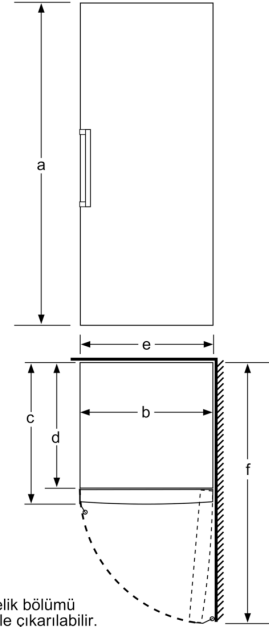

Derin Dondurucu Bölümü

- Toplam 5 adet şeffaf dondurucu çekmecesi

Ölçüler

- Boyutlar (YxGxD): 176 x 60 x 69 cm

Teknik Bilgiler

- Kapı yönü sağa doğru, Kapı yönü değiştirilebilir
- Yüksekliği ayarlanabilir ön ayaklar, tekerlekli arka ayaklar
- 90° lik kapı açılma açısı
- Bağlantı: 90 W
- Nominal voltaj: 220 - 240 V

Aksesuarlar

- 2 x Soğutucu paketi, 1 x B**0006
- Standart 24 saat test sonuçlarıdır. Günlük tüketim, kullanım koşullarına ve yerine bağlıdır.
- Belirtilen enerji değerlerine ulaşabilmek için, cihaz beraberindeki mesafe koruyucu ile kullanılmalıdır. Mesafe koruyucu ile kullanıldığında cihaz derinliği 3,5 cm artmaktadır. Mesafe koruyucu kullanılmadığında cihazın fonksiyonları etkilenmemekte fakat enerji tüketiminde bir miktar artma olmaktadır.

GENEL BİLGİLER<I

IB:Font>- Total Hacim: 231 l

Serie 4, Solo Derin Dondurucu, 176 x 60 cm, Beyaz GSV33VWEV

sebzelik bölümü
komple çıkarılabilir.
Cihaz doğrudan bir
duvara konumlandırıldığında

	a	b	c	d	e	f
KSW36, GSD36	187					
KSV36, KSF36, GSN36, GSV36	186					
KSV33, GSN33, GSV33	176	60	65	58	60	119.5
KSV29, GSN29, GSV29	161					
GSV24	146					
GSN51	161					
GSN54	176	70	78	70	70	142
GSN58	191					

Ölçüler cm cinsindedir