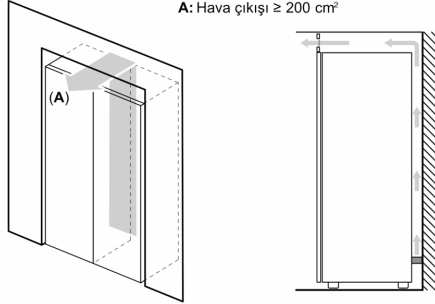

Serie 4, Solo Derin Dondurucu, 176 x 60 cm, Beyaz GSV33VWEV

sebzelik bölümü
komple çıkarılabilir.
Cihaz doğrudan bir
duvara konumlandırıldığında

	a	b	c	d	e	f
KSW36, GSD36	187					
KSV36, KSF36, GSN36, GSV36	186					
KSV33, GSN33, GSV33	176	60	65	58	60	119.5
KSV29, GSN29, GSV29	161					
GSV24	146					
GSN51	161					
GSN54	176	70	78	70	70	142
GSN58	191					

1. a Yükseklik
   b Genişlik
   c Tutamak ve mesafe parçası olmayan kapı kapalıyken derinlik
   d Mesafe parçası olmayan dolap derinliği
   e Tutamak olmayan kapı açıkken genişlik
   f Tutamak ve mesafe parçası olmayan kapı açıkken derinlik

Ölçüler cm cinsindedir