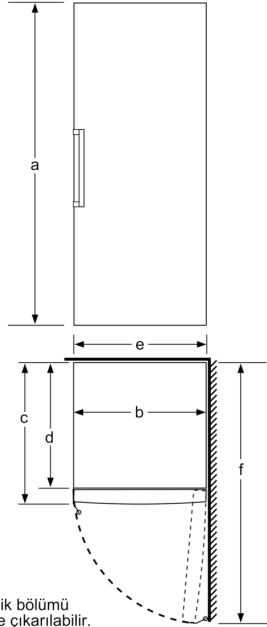

**Serie 4, Solo Derin Dondurucu, 161 x
60 cm, Beyaz
GSV29VWEV**

sebzelik bölümü
komple çıkarılabilir.
Cihaz doğrudan bir
duvara konumlandırıldığında

	a	b	c	d	e	f
KSW36, GSD36	187					
KSV36, KSF36, GSN36, GSV36	186					
KSV33, GSN33, GSV33	176	60	65	58	60	119.5
KSV29, GSN29, GSV29	161					
GSV24	146					
GSN51	161					
GSN54	176	70	78	70	70	142
GSN58	191					

a Yükseklik
b Genişlik
c Tutamak ve mesafe parçası olmayan kapı kapalıyken derinlik
d Mesafe parçası olmayan dolap derinliği
e Tutamak olmayan kapı açıkken genişlik
f Tutamak ve mesafe parçası olmayan kapı açıkken derinlik

Ölçüler cm cinsindedir